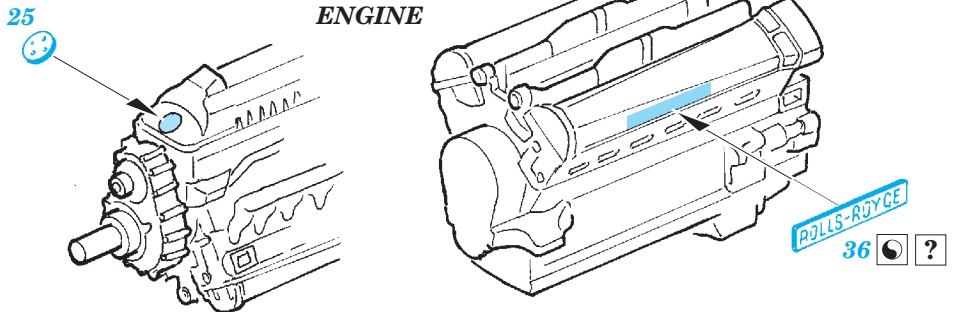

## 32 377

- APPLY EXPRESS MASK AND PAINT BEFORE GLUING  
POUŽIT EXPRESS MASK NABARVIT PŘED SLEPENÍM
- SYMMETRICAL ASSEMBLY  
SYMETRICKÁ MONTÁŽ
- REMOVE  
ODSTRANIT
- GRIND  
OBROUSIT
- DRILL HOLE  
VRTAT OTVOR
- BEND  
OHNOUT
- OPTION  
VOLBA
- REPLACE  
NAHRADIT
- 1** COLORED ETCHED PARTS  
LEPTANÉ BAREVNÉ DÍLY
- 1** ETCHED PARTS  
LEPTANÉ NEBAREVNÉ DÍLY
- 1** ORIGINAL KIT PARTS  
PŮVODNÍ DÍLY STAVEBNICE

ORIGINAL KIT PARTS  
PŮVODNÍ DÍLY STAVEBNICE

PHOTO-ETCHED PARTS  
LEPTANÉ DÍLY

PARTS TO BE REMOVED  
DÍLY K ODSTRANĚNÍ

FILL  
TMELIT

2 pcs.

2 pcs.

2 pcs.

T26 T27