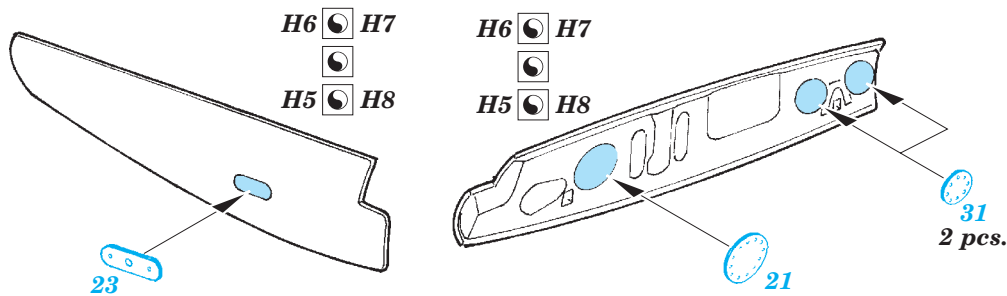

2 pcs.

Related products: 32 840 Mosquito Mk.IV interior S.A.

Related products: 32 841 Mosquito Mk.IV seatbelts

Related products: 32 376 Mosquito Mk.IV bomb bay