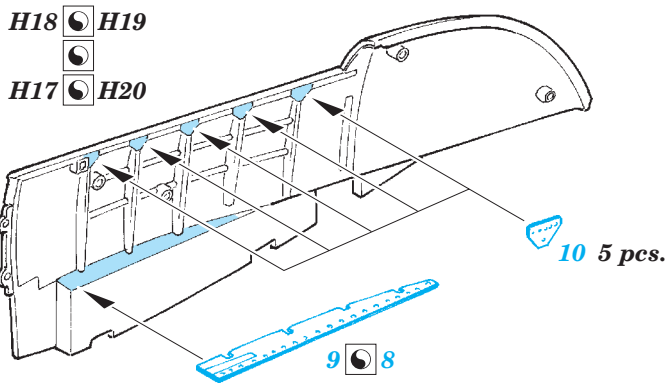

## 32 377

- APPLY EXPRESS MASK AND PAINT BEFORE GLUING  
POUŽIT EXPRESS MASK NABARVIT PŘED SLEPENÍM
- SYMMETRICAL ASSEMBLY  
SYMETRICKÁ MONTÁŽ
- REMOVE  
ODSTRANIT
- GRIND  
OBROUSIT
- DRILL HOLE  
VRTAT OTVOR
- BEND  
OHNOUT
- OPTION  
VOLBA
- REPLACE  
NAHRADIT
- 1** COLORED ETCHED PARTS  
LEPTANÉ BAREVNÉ DÍLY
- 1** ETCHED PARTS  
LEPTANÉ NEBAREVNÉ DÍLY
- 1** ORIGINAL KIT PARTS  
PŮVODNÍ DÍLY STAVEBNICE

ORIGINAL KIT PARTS  
PŮVODNÍ DÍLY STAVEBNICE

PHOTO-ETCHED PARTS  
LEPTANÉ DÍLY

PARTS TO BE REMOVED  
DÍLY K ODSTRANĚNÍ

FILL  
TMELIT

2 pcs.

2 pcs.

2 pcs.

T26 T27