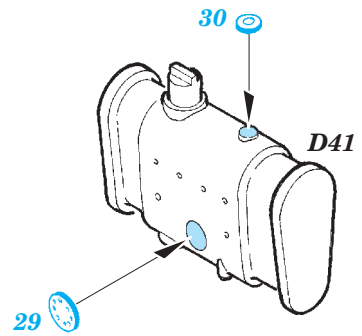

## 32 377

- APPLY EXPRESS MASK AND PAINT BEFORE GLUING  
POUŽIT EXPRESS MASK NABARVIT PŘED SLEPENÍM
- SYMMETRICAL ASSEMBLY  
SYMETRICKÁ MONTÁŽ
- REMOVE  
ODSTRANIT
- GRIND  
OBROUSIT
- DRILL HOLE  
VRTAT OTVOR
- BEND  
OHNOUT
- OPTION  
VOLBA
- REPLACE  
NAHRADIT
- 1** COLORED ETCHED PARTS  
LEPTANÉ BAREVNÉ DÍLY
- 1** ETCHED PARTS  
LEPTANÉ NEBAREVNÉ DÍLY
- 1** ORIGINAL KIT PARTS  
PŮVODNÍ DÍLY STAVEBNICE

ORIGINAL KIT PARTS  
PŮVODNÍ DÍLY STAVEBNICE

PHOTO-ETCHED PARTS  
LEPTANÉ DÍLY

PARTS TO BE REMOVED  
DÍLY K ODSTRANĚNÍ

FILL  
TMELIT

2 pcs.

2 pcs.

2 pcs.

T26 T27

2 pcs.

Related products: 32 840 Mosquito Mk.IV interior S.A.

Related products: 32 841 Mosquito Mk.IV seatbelts

Related products: 32 376 Mosquito Mk.IV bomb bay