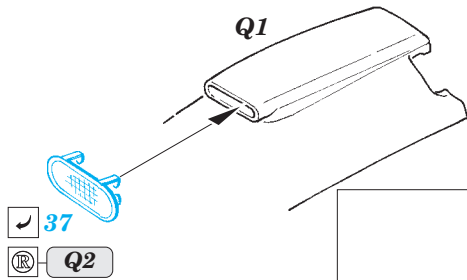

2 pcs.

Related products: 32 840 Mosquito Mk.IV interior S.A.

Related products: 32 841 Mosquito Mk.IV seatbelts

Related products: 32 376 Mosquito Mk.IV bomb bay