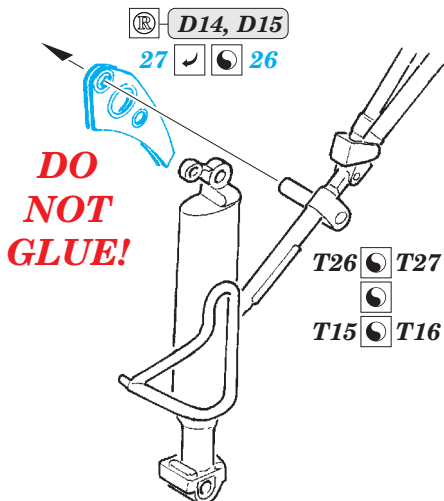

## 32 377

- APPLY EXPRESS MASK AND PAINT BEFORE GLUING  
POUŽIT EXPRESS MASK NABARVIT PŘED SLEPENÍM
- SYMMETRICAL ASSEMBLY  
SYMETRICKÁ MONTÁŽ
- REMOVE  
ODSTRANIT
- GRIND  
OBROUSIT
- DRILL HOLE  
VRTAT OTVOR
- BEND  
OHNOUT
- OPTION  
VOLBA
- REPLACE  
NAHRADIT
- 1** COLORED ETCHED PARTS  
LEPTANÉ BAREVNÉ DÍLY
- 1** ETCHED PARTS  
LEPTANÉ NEBAREVNÉ DÍLY
- 1** ORIGINAL KIT PARTS  
PŮVODNÍ DÍLY STAVEBNICE

ORIGINAL KIT PARTS  
PŮVODNÍ DÍLY STAVEBNICE

PHOTO-ETCHED PARTS  
LEPTANÉ DÍLY

PARTS TO BE REMOVED  
DÍLY K ODSTRANĚNÍ

FILL  
TMELIT

2 pcs.

2 pcs.

2 pcs.

T26 T27