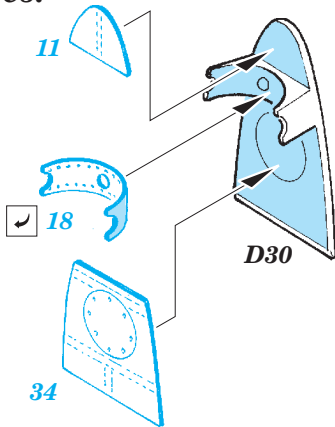

## 32 377

- APPLY EXPRESS MASK AND PAINT BEFORE GLUING  
POUŽIT EXPRESS MASK NABARVIT PŘED SLEPENÍM
- SYMMETRICAL ASSEMBLY  
SYMETRICKÁ MONTÁŽ
- REMOVE  
ODSTRANIT
- GRIND  
OBROUSIT
- DRILL HOLE  
VRTAT OTVOR
- BEND  
OHNOUT
- OPTION  
VOLBA
- REPLACE  
NAHRADIT
- 1** COLORED ETCHED PARTS  
LEPTANÉ BAREVNÉ DÍLY
- 1** ETCHED PARTS  
LEPTANÉ NEBAREVNÉ DÍLY
- 1** ORIGINAL KIT PARTS  
PŮVODNÍ DÍLY STAVEBNICE

ORIGINAL KIT PARTS  
PŮVODNÍ DÍLY STAVEBNICE

PHOTO-ETCHED PARTS  
LEPTANÉ DÍLY

PARTS TO BE REMOVED  
DÍLY K ODSTRANĚNÍ

FILL  
TMELIT

2 pcs.

2 pcs.

2 pcs.

T26 T27