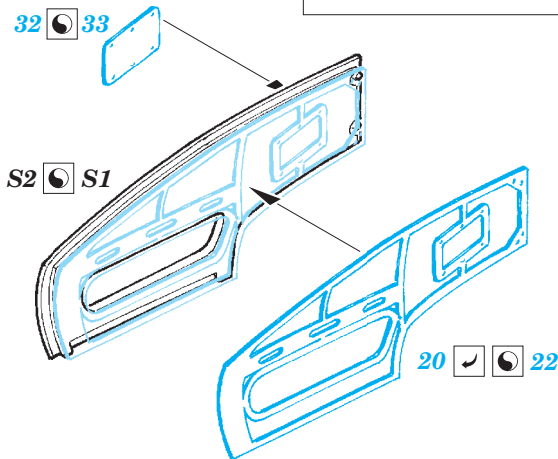

2 pcs.

Related products: 32 840 Mosquito Mk.IV interior S.A.

Related products: 32 841 Mosquito Mk.IV seatbelts

Related products: 32 376 Mosquito Mk.IV bomb bay