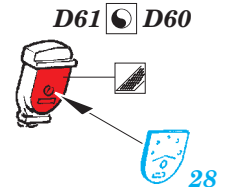

## 32 377

- APPLY EXPRESS MASK AND PAINT BEFORE GLUING  
POUŽIT EXPRESS MASK NABARVIT PŘED SLEPENÍM
- SYMMETRICAL ASSEMBLY  
SYMETRICKÁ MONTÁŽ
- REMOVE  
ODSTRANIT
- GRIND  
OBROUSIT
- DRILL HOLE  
VRTAT OTVOR
- BEND  
OHNOUT
- OPTION  
VOLBA
- REPLACE  
NAHRADIT
- 1** COLORED ETCHED PARTS  
LEPTANÉ BAREVNÉ DÍLY
- 1** ETCHED PARTS  
LEPTANÉ NEBAREVNÉ DÍLY
- 1** ORIGINAL KIT PARTS  
PŮVODNÍ DÍLY STAVEBNICE

ORIGINAL KIT PARTS  
PŮVODNÍ DÍLY STAVEBNICE

PHOTO-ETCHED PARTS  
LEPTANÉ DÍLY

PARTS TO BE REMOVED  
DÍLY K ODSTRANĚNÍ

FILL  
TMELIT

2 pcs.

2 pcs.

2 pcs.

T26 T27