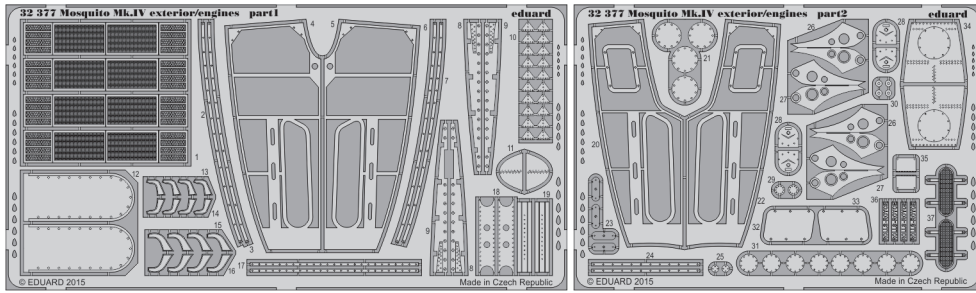

# Mosquito Mk.IV exterior/engines

eduard

detail set for 1/32 HKM No. 01E015 kit • sada detailů pro stavebnici 1/32 HKM No. 01E015

## 32 377

- APPLY EXPRESS MASK AND PAINT BEFORE GLUING  
POUŽIT EXPRESS MASK NABARVIT PŘED SLEPENÍM
- SYMMETRICAL ASSEMBLY  
SYMETRICKÁ MONTÁŽ
- REMOVE  
ODSTRANIT
- GRIND  
OBROUSIT
- DRILL HOLE  
VRTAT OTVOR
- BEND  
OHNOUT
- OPTION  
VOLBA
- REPLACE  
NAHRADIT
- 1** COLORED ETCHED PARTS  
LEPTANÉ BAREVNÉ DÍLY
- 1** ETCHED PARTS  
LEPTANÉ NEBAREVNÉ DÍLY
- 1** ORIGINAL KIT PARTS  
PŮVODNÍ DÍLY STAVEBNICE

ORIGINAL KIT PARTS  
PŮVODNÍ DÍLY STAVEBNICE

PHOTO-ETCHED PARTS  
LEPTANÉ DÍLY

PARTS TO BE REMOVED  
DÍLY K ODSTRANĚNÍ

FILL  
TMELIT

2 pcs.

2 pcs.

2 pcs.

T26 T27