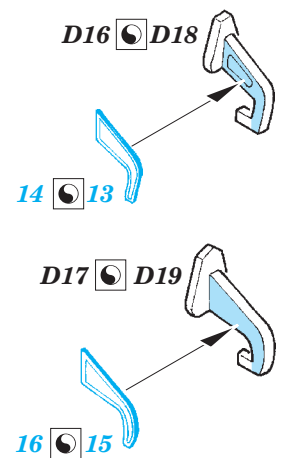

## 32 377

- APPLY EXPRESS MASK AND PAINT BEFORE GLUING  
POUŽIT EXPRESS MASK NABARVIT PŘED SLEPENÍM
- SYMMETRICAL ASSEMBLY  
SYMETRICKÁ MONTÁŽ
- REMOVE  
ODSTRANIT
- GRIND  
OBROUSIT
- DRILL HOLE  
VRTAT OTVOR
- BEND  
OHNOUT
- OPTION  
VOLBA
- REPLACE  
NAHRADIT
- 1** COLORED ETCHED PARTS  
LEPTANÉ BAREVNÉ DÍLY
- 1** ETCHED PARTS  
LEPTANÉ NEBAREVNÉ DÍLY
- 1** ORIGINAL KIT PARTS  
PŮVODNÍ DÍLY STAVEBNICE

ORIGINAL KIT PARTS  
PŮVODNÍ DÍLY STAVEBNICE

PHOTO-ETCHED PARTS  
LEPTANÉ DÍLY

PARTS TO BE REMOVED  
DÍLY K ODSTRANĚNÍ

FILL  
TMELIT

2 pcs.

2 pcs.

2 pcs.

T26 T27

2 pcs.

Related products: 32 840 Mosquito Mk.IV interior S.A.

Related products: 32 841 Mosquito Mk.IV seatbelts

Related products: 32 376 Mosquito Mk.IV bomb bay