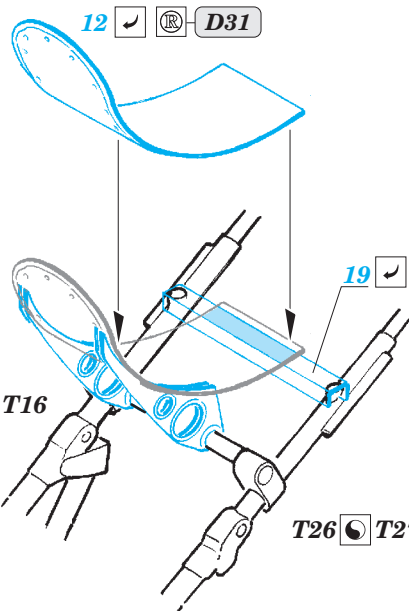

## 32 377

- APPLY EXPRESS MASK AND PAINT BEFORE GLUING  
POUŽIT EXPRESS MASK NABARVIT PŘED SLEPENÍM
- SYMMETRICAL ASSEMBLY  
SYMETRICKÁ MONTÁŽ
- REMOVE  
ODSTRANIT
- GRIND  
OBROUSIT
- DRILL HOLE  
VRTAT OTVOR
- BEND  
OHNOUT
- OPTION  
VOLBA
- REPLACE  
NAHRADIT
- 1** COLORED ETCHED PARTS  
LEPTANÉ BAREVNÉ DÍLY
- 1** ETCHED PARTS  
LEPTANÉ NEBAREVNÉ DÍLY
- 1** ORIGINAL KIT PARTS  
PŮVODNÍ DÍLY STAVEBNICE

ORIGINAL KIT PARTS  
PŮVODNÍ DÍLY STAVEBNICE

PHOTO-ETCHED PARTS  
LEPTANÉ DÍLY

PARTS TO BE REMOVED  
DÍLY K ODSTRANĚNÍ

FILL  
TMELIT

2 pcs.

2 pcs.

2 pcs.

T26 T27