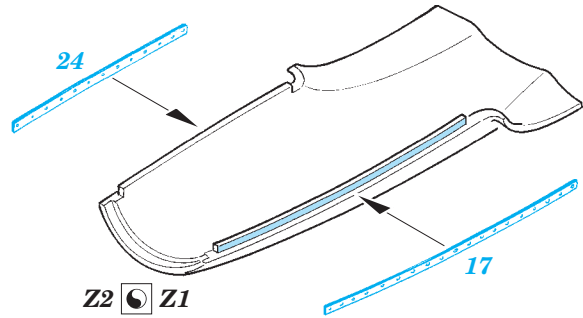

2 pcs.

Related products: 32 840 Mosquito Mk.IV interior S.A.

Related products: 32 841 Mosquito Mk.IV seatbelts

Related products: 32 376 Mosquito Mk.IV bomb bay