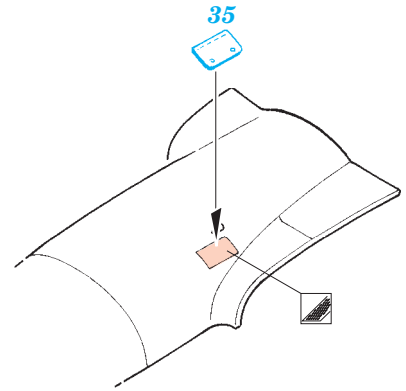

2 pcs.

Related products: 32 840 Mosquito Mk.IV interior S.A.

Related products: 32 841 Mosquito Mk.IV seatbelts

Related products: 32 376 Mosquito Mk.IV bomb bay