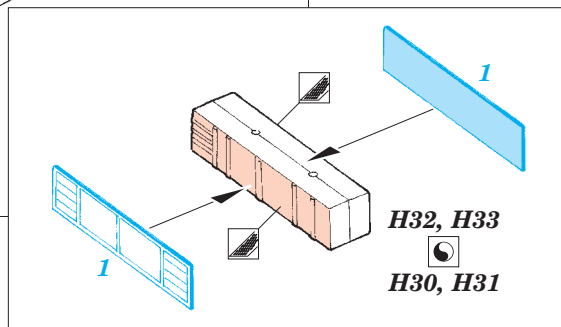

2 pcs.

Related products: 32 840 Mosquito Mk.IV interior S.A.

Related products: 32 841 Mosquito Mk.IV seatbelts

Related products: 32 376 Mosquito Mk.IV bomb bay