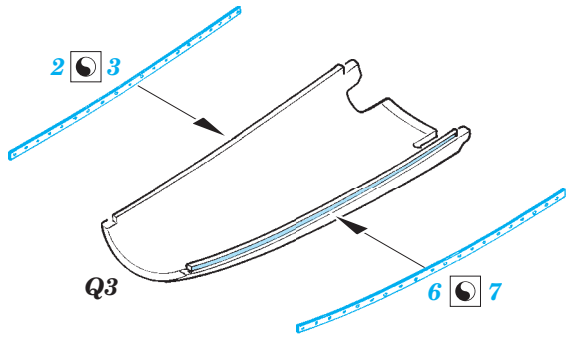

2 pcs.

Related products: 32 840 Mosquito Mk.IV interior S.A.

Related products: 32 841 Mosquito Mk.IV seatbelts

Related products: 32 376 Mosquito Mk.IV bomb bay