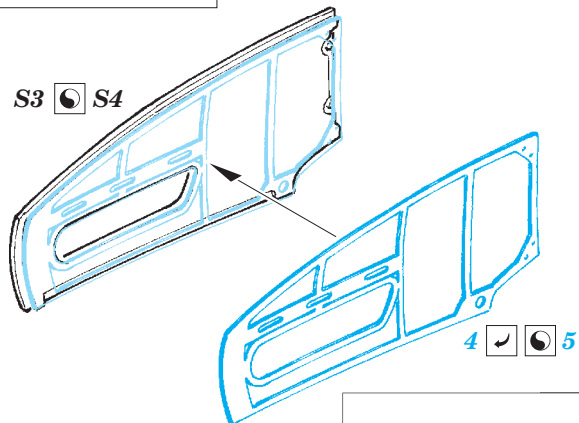

2 pcs.

Related products: 32 840 Mosquito Mk.IV interior S.A.

Related products: 32 841 Mosquito Mk.IV seatbelts

Related products: 32 376 Mosquito Mk.IV bomb bay