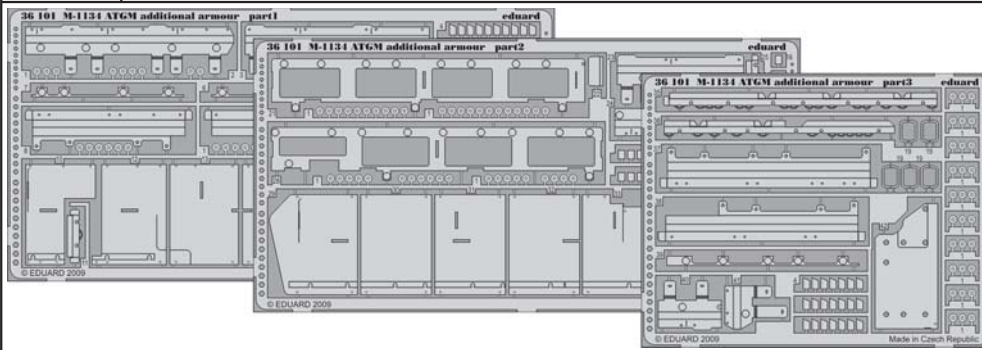

M-1134 ATGM additional armour

eduard

36 101

1/35 scale detail set for AFV Club • sada detailů pro model 1/35 AFV Club

- APPLY EXPRESS MASK AND PAINT BEFORE GLUING
POUŽIT EXPRESS MASK NABARVIT PŘED SLEPENÍM
- SYMMETRICAL ASSEMBLY
SYMETRICKÁ MONTÁŽ
- REMOVE
ODSTRANIT
- GRIND
OBROUSIT
- DRILL HOLE
VRTAT OTVOR
- BEND
OHNOUT
- OPTION
VOLBA
- REPLACE
NAHRADIT

- ORIGINAL KIT PARTS
PŮVODNÍ DÍLY STAVEBNICE
- PHOTO-ETCHED PARTS
LEPTANÉ DÍLY
- PARTS TO BE REMOVED
DÍLY K ODSTRANĚNÍ
- FILL
TMELIT

For further detail sets look for eduard 36 095 M-1134 ATGM, 36 096 M-1134 ATGM Blast panels, 36 097 M-1134 ATGM Slat Armour, 36 102 M-1134 ATGM Mounted rack and belts and TP 087 Stryker exhaust deflector (not included in these sets)