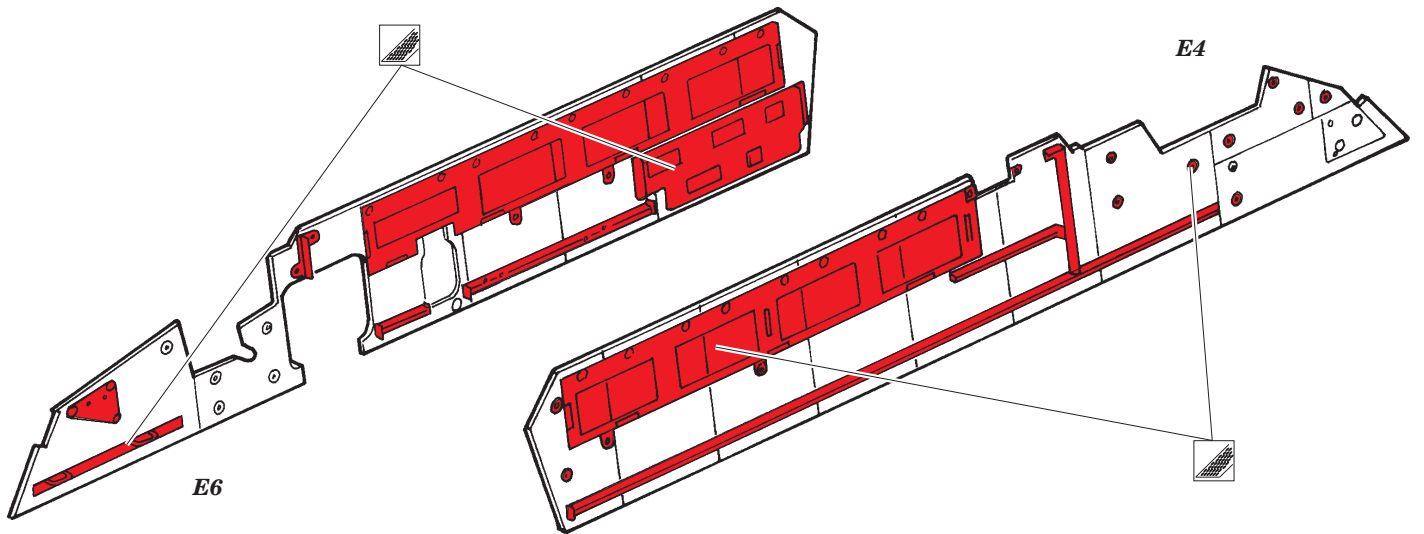

M-1134 ATGM additional armour

eduard

36 101

1/35 scale detail set for AFV Club • sada detailů pro model 1/35 AFV Club

- APPLY EXPRESS MASK AND PAINT BEFORE GLUING
POUŽIT EXPRESS MASK NABARVIT PŘED SLEPENÍM
- SYMMETRICAL ASSEMBLY
SYMETRICKÁ MONTÁŽ
- REMOVE
ODSTRANIT
- GRIND
OBROUSIT
- DRILL HOLE
VRTAT OTVOR
- BEND
OHNOUT
- OPTION
VOLBA
- REPLACE
NAHRADIT

- ORIGINAL KIT PARTS
PŮVODNÍ DÍLY STAVEBNICE
- PHOTO-ETCHED PARTS
LEPTANÉ DÍLY
- PARTS TO BE REMOVED
DÍLY K ODSTRANĚNÍ
- FILL
TMELIT

For further detail sets look for eduard 36 095 M-1134 ATGM, 36 096 M-1134 ATGM Blast panels, 36 097 M-1134 ATGM Slat Armour, 36 102 M-1134 ATGM Mounted rack and belts and TP 087 Stryker exhaust deflector (not included in these sets)