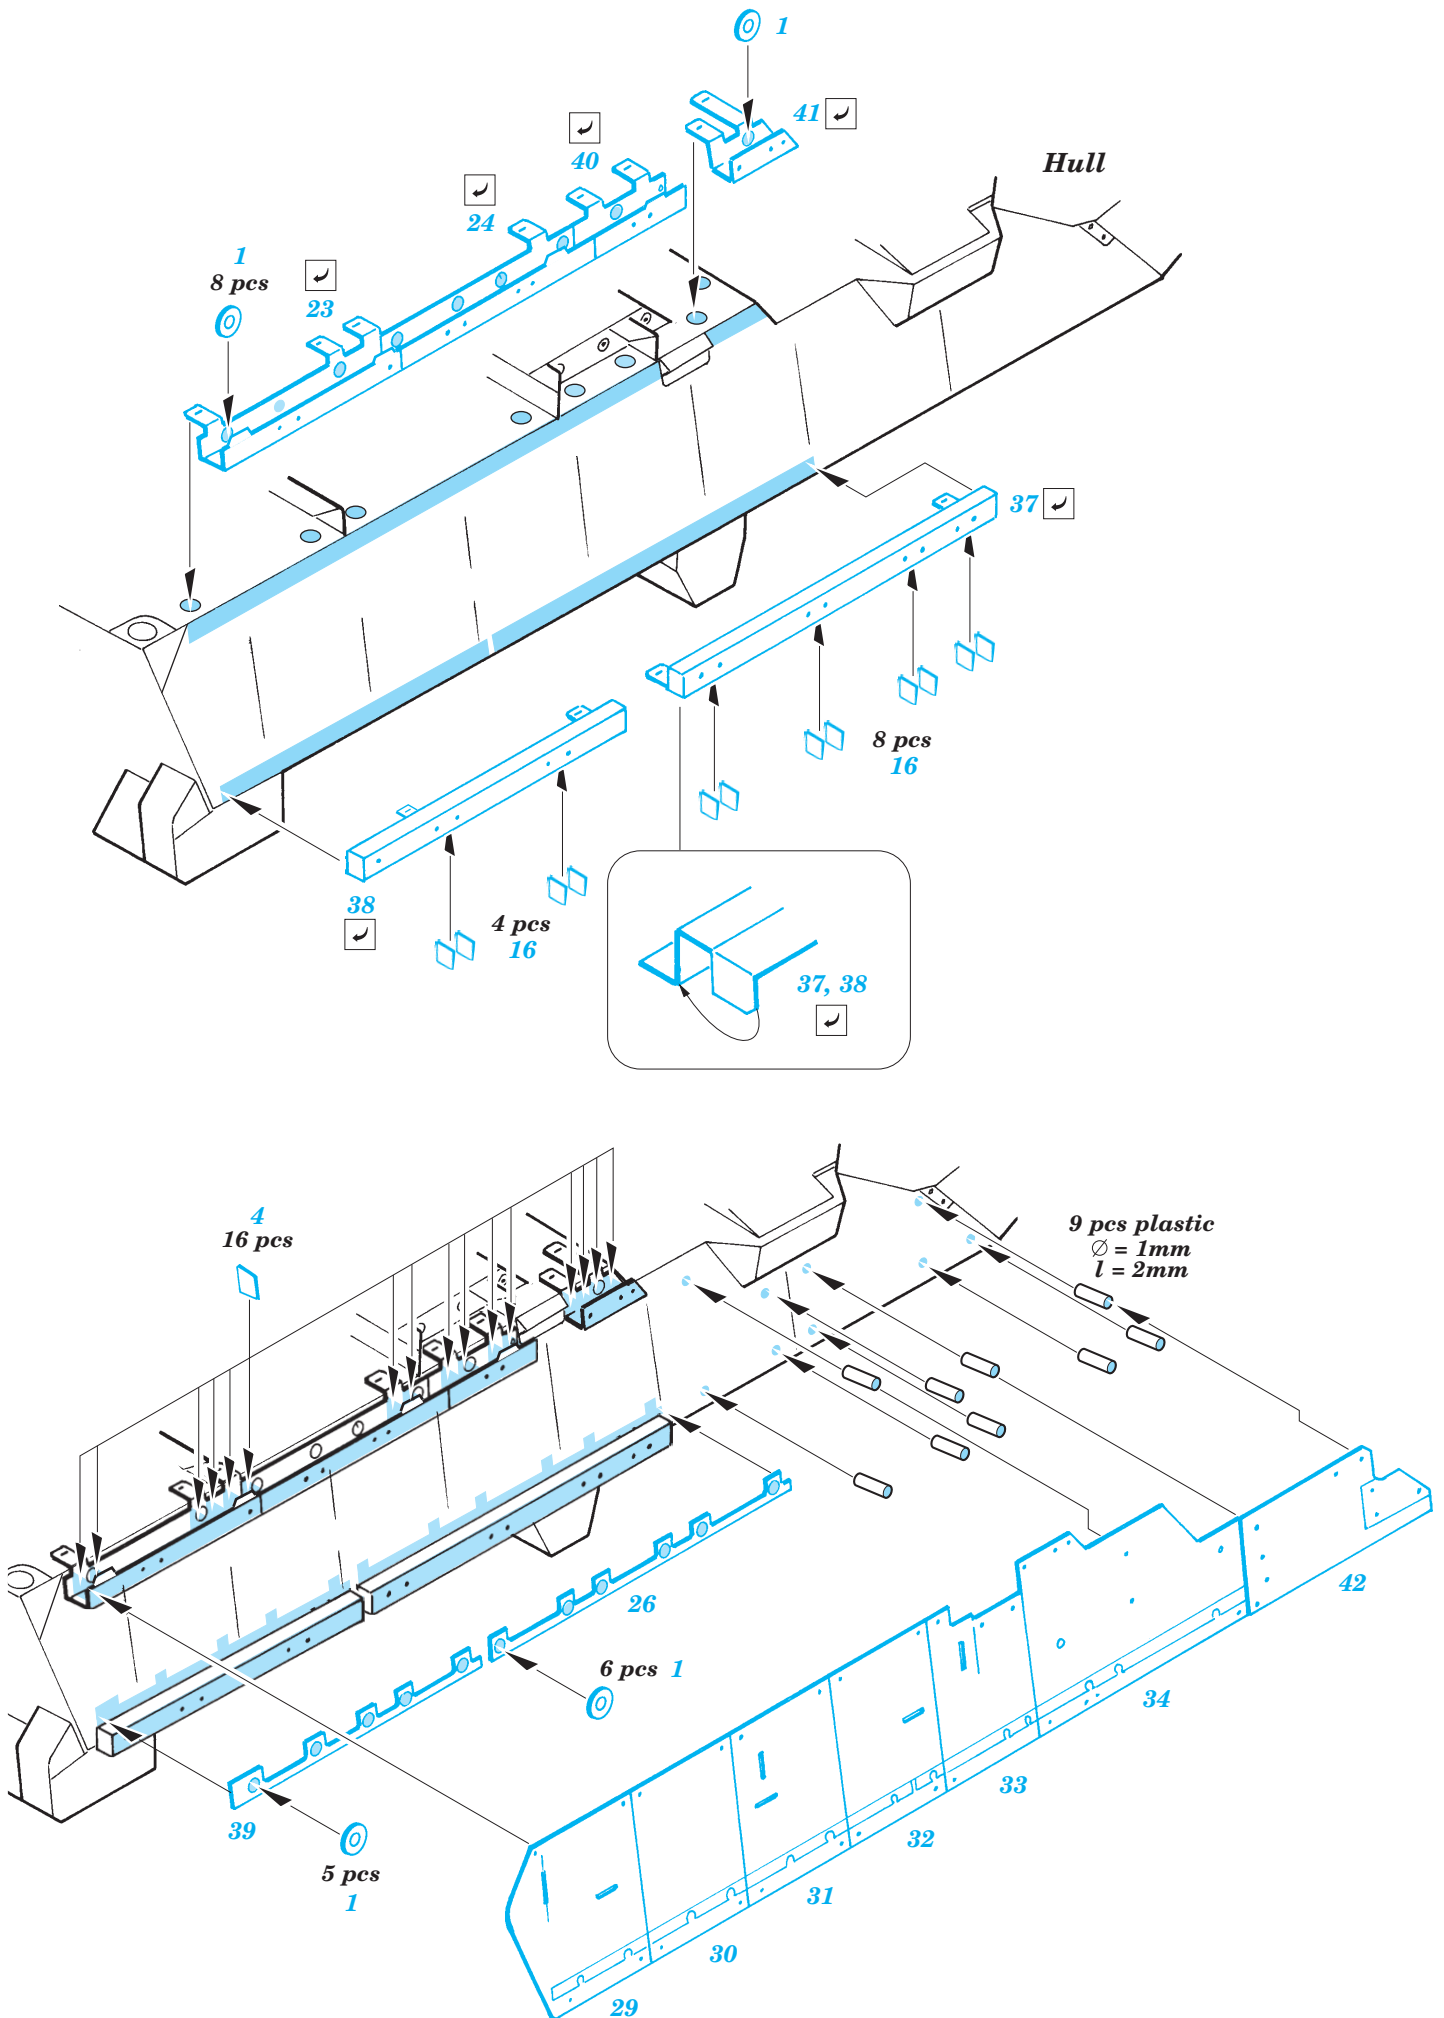

M-1134 ATGM additional armour

eduard

36 101

1/35 scale detail set for AFV Club • sada detailů pro model 1/35 AFV Club

- APPLY EXPRESS MASK AND PAINT BEFORE GLUING
POUŽIT EXPRESS MASK NABARVIT PŘED SLEPENÍM
- SYMMETRICAL ASSEMBLY
SYMETRICKÁ MONTÁŽ
- REMOVE
ODSTRANIT
- GRIND
OBROUSIT
- DRILL HOLE
VRTAT OTVOR
- BEND
OHNOUT
- OPTION
VOLBA
- REPLACE
NAHRADIT

- ORIGINAL KIT PARTS
PŮVODNÍ DÍLY STAVEBNICE
- PHOTO-ETCHED PARTS
LEPTANÉ DÍLY
- PARTS TO BE REMOVED
DÍLY K ODSTRANĚNÍ
- FILL
TMELIT

For further detail sets look for eduard 36 095 M-1134 ATGM, 36 096 M-1134 ATGM Blast panels, 36 097 M-1134 ATGM Slat Armour, 36 102 M-1134 ATGM Mounted rack and belts and TP 087 Stryker exhaust deflector (not included in these sets)