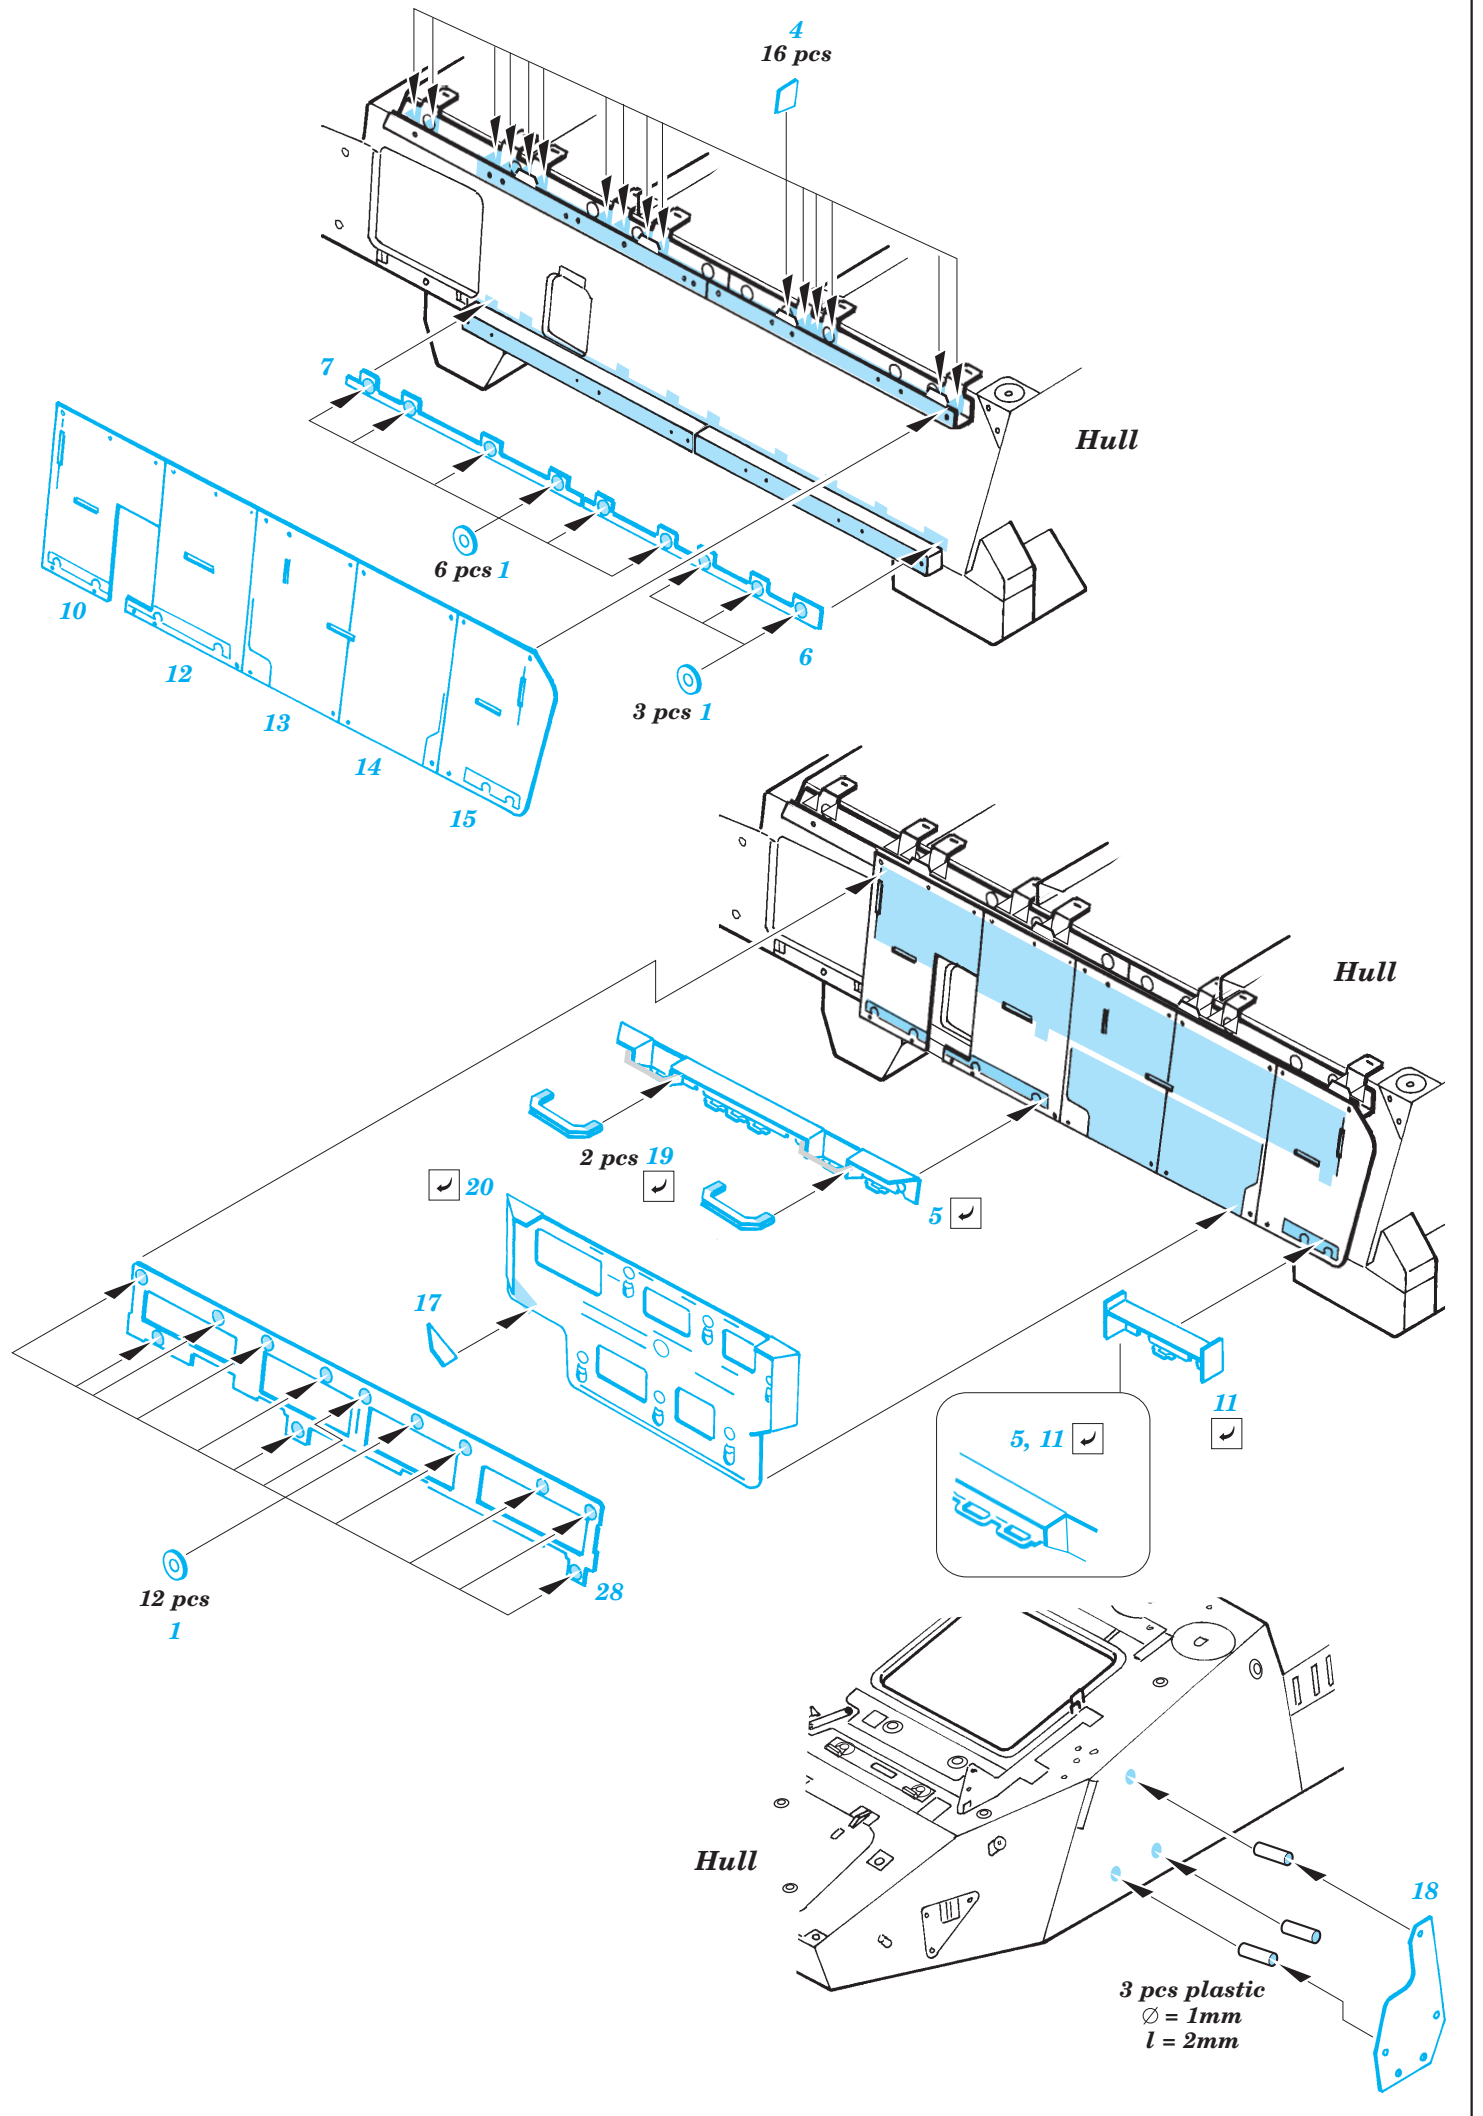

M-1134 ATGM additional armour

eduard

36 101

1/35 scale detail set for AFV Club • sada detailů pro model 1/35 AFV Club

- APPLY EXPRESS MASK AND PAINT BEFORE GLUING
POUŽIT EXPRESS MASK NABARVIT PŘED SLEPENÍM
- SYMMETRICAL ASSEMBLY
SYMETRICKÁ MONTÁŽ
- REMOVE
ODSTRANIT
- GRIND
OBROUSIT
- DRILL HOLE
VRTAT OTVOR
- BEND
OHNOUT
- OPTION
VOLBA
- REPLACE
NAHRADIT

- ORIGINAL KIT PARTS
PŮVODNÍ DÍLY STAVEBNICE
- PHOTO-ETCHED PARTS
LEPTANÉ DÍLY
- PARTS TO BE REMOVED
DÍLY K ODSTRANĚNÍ
- FILL
TMELIT

For further detail sets look for eduard 36 095 M-1134 ATGM, 36 096 M-1134 ATGM Blast panels, 36 097 M-1134 ATGM Slat Armour, 36 102 M-1134 ATGM Mounted rack and belts and TP 087 Stryker exhaust deflector (not included in these sets)