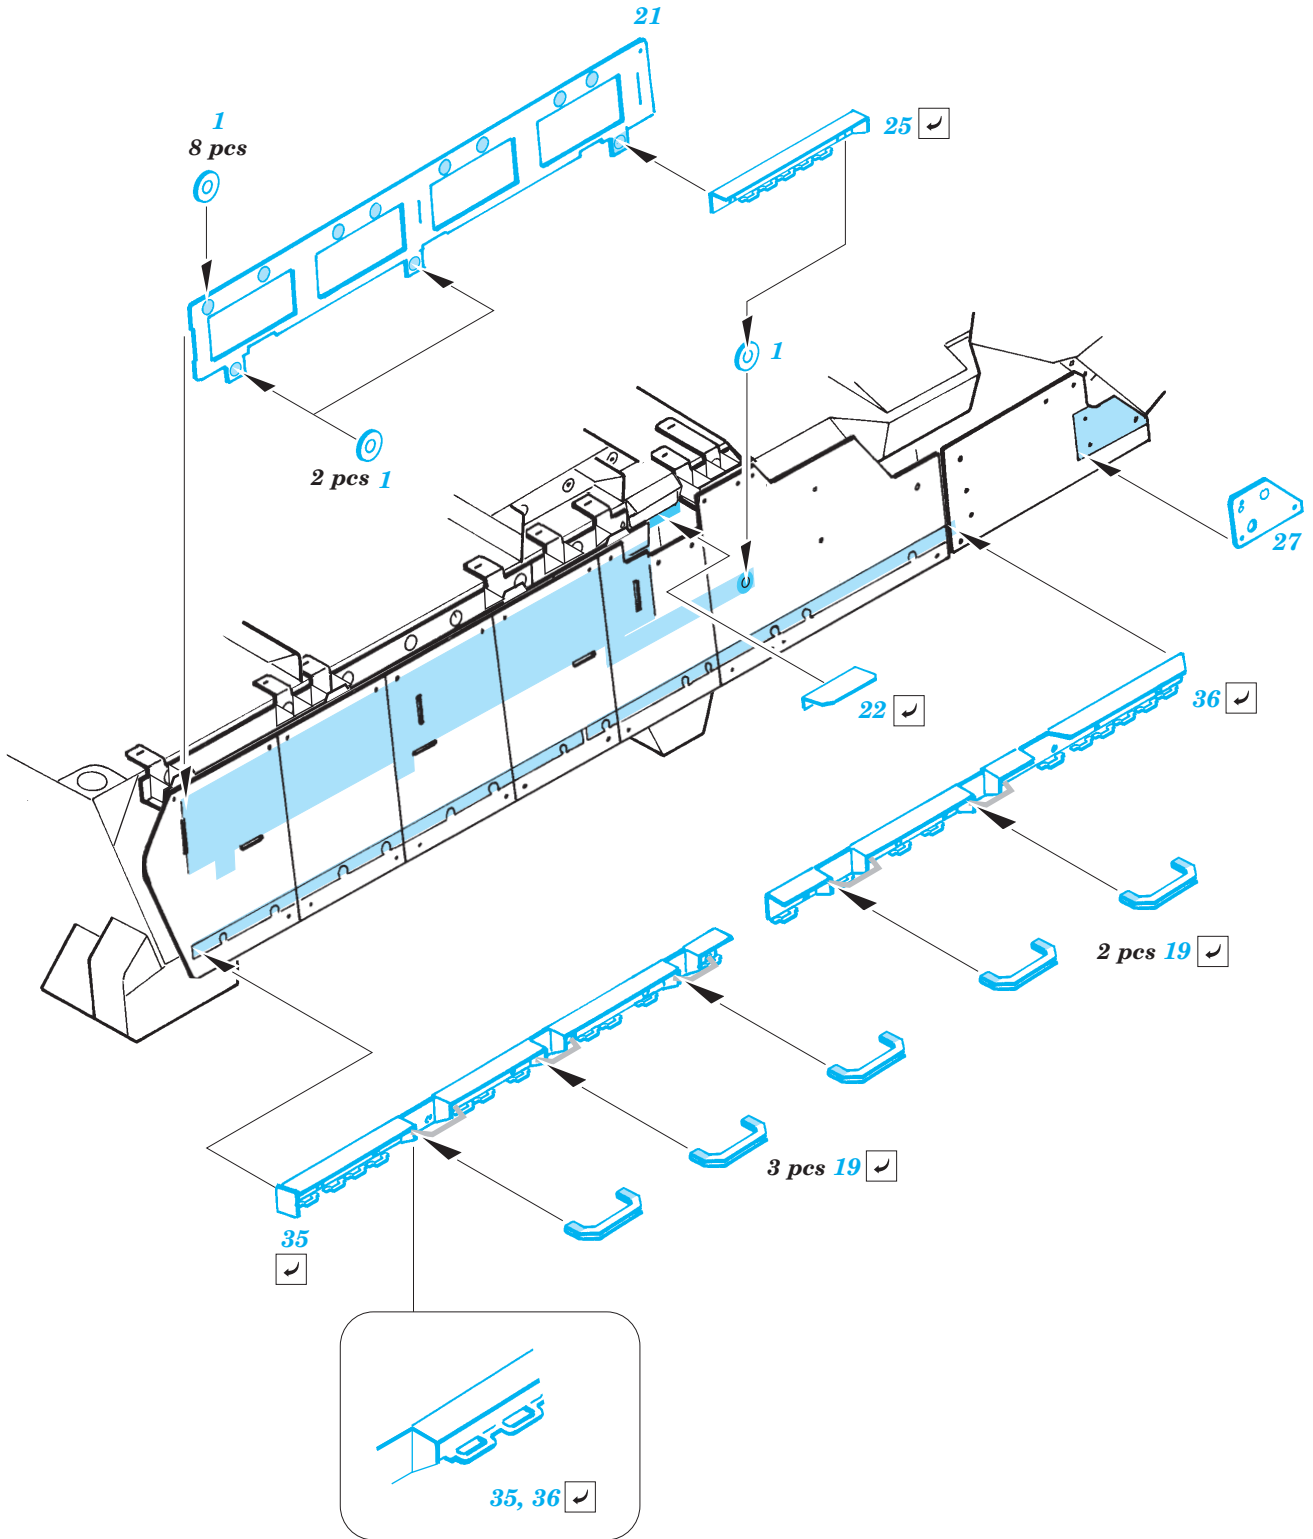

M-1134 ATGM additional armour

eduard

36 101

1/35 scale detail set for AFV Club • sada detailů pro model 1/35 AFV Club

- APPLY EXPRESS MASK AND PAINT BEFORE GLUING
POUŽIT EXPRESS MASK NABARVIT PŘED SLEPENÍM
- SYMMETRICAL ASSEMBLY
SYMETRICKÁ MONTÁŽ
- REMOVE
ODSTRANIT
- GRIND
OBROUSIT
- DRILL HOLE
VRTAT OTVOR
- BEND
OHNOUT
- OPTION
VOLBA
- REPLACE
NAHRADIT

- ORIGINAL KIT PARTS
PŮVODNÍ DÍLY STAVEBNICE
- PHOTO-ETCHED PARTS
LEPTANÉ DÍLY
- PARTS TO BE REMOVED
DÍLY K ODSTRANĚNÍ
- FILL
TMELIT

For further detail sets look for eduard 36 095 M-1134 ATGM, 36 096 M-1134 ATGM Blast panels, 36 097 M-1134 ATGM Slat Armour, 36 102 M-1134 ATGM Mounted rack and belts and TP 087 Stryker exhaust deflector (not included in these sets)