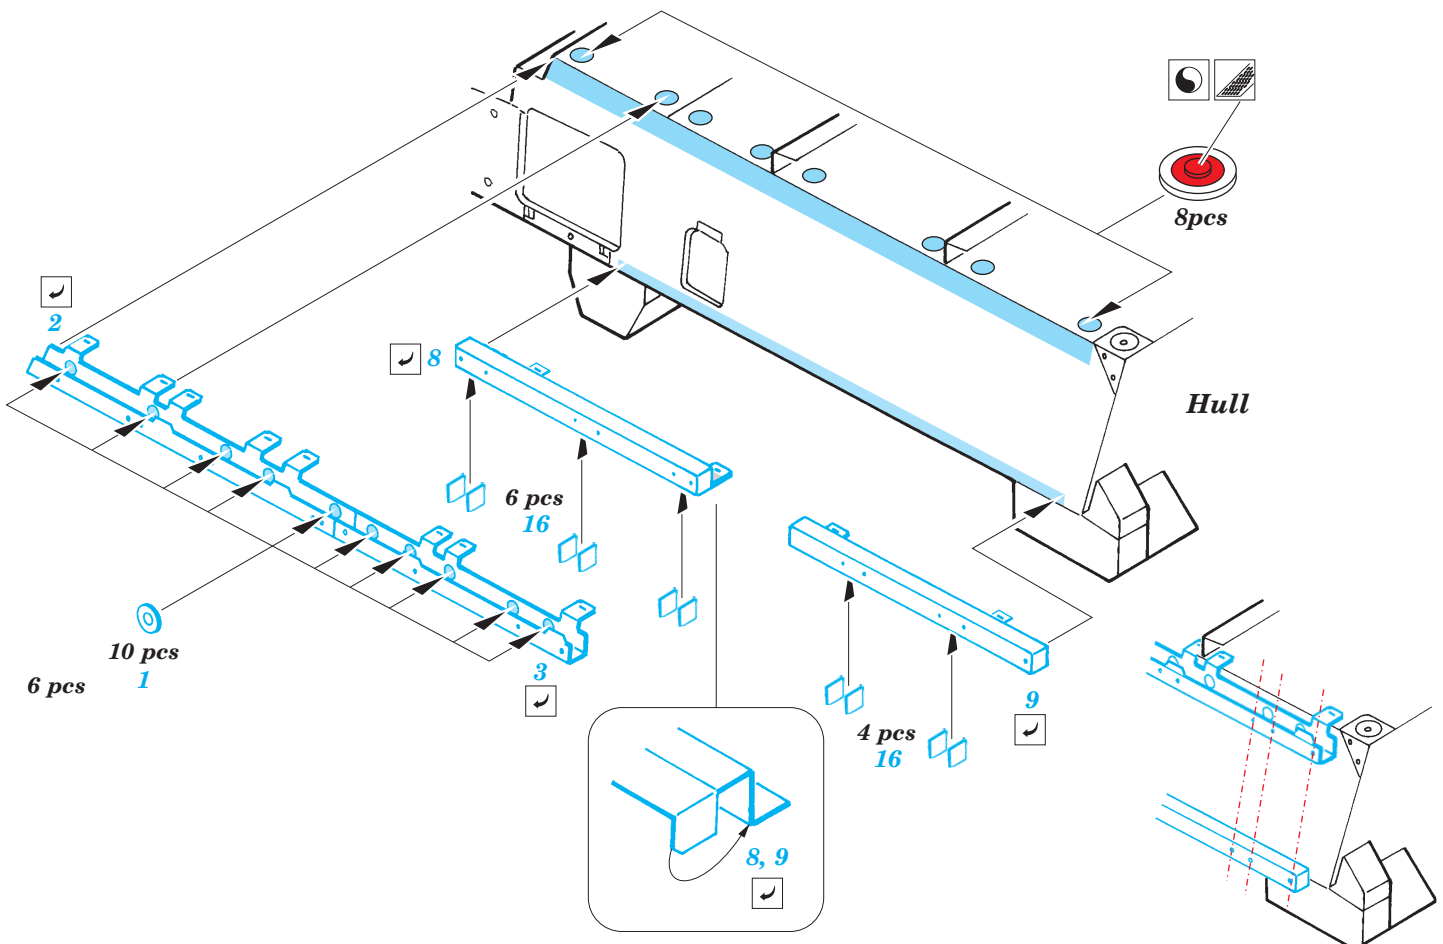

M-1134 ATGM additional armour

eduard

36 101

1/35 scale detail set for AFV Club • sada detailů pro model 1/35 AFV Club

- APPLY EXPRESS MASK AND PAINT BEFORE GLUING
POUŽIT EXPRESS MASK NABARVIT PŘED SLEPENÍM
- SYMMETRICAL ASSEMBLY
SYMETRICKÁ MONTÁŽ
- REMOVE
ODSTRANIT
- GRIND
OBROUSIT
- DRILL HOLE
VRTAT OTVOR
- BEND
OHNOUT
- OPTION
VOLBA
- REPLACE
NAHRADIT

- ORIGINAL KIT PARTS
PŮVODNÍ DÍLY STAVEBNICE
- PHOTO-ETCHED PARTS
LEPTANÉ DÍLY
- PARTS TO BE REMOVED
DÍLY K ODSTRANĚNÍ
- FILL
TMELIT

For further detail sets look for eduard 36 095 M-1134 ATGM, 36 096 M-1134 ATGM Blast panels, 36 097 M-1134 ATGM Slat Armour, 36 102 M-1134 ATGM Mounted rack and belts and TP 087 Stryker exhaust deflector (not included in these sets)