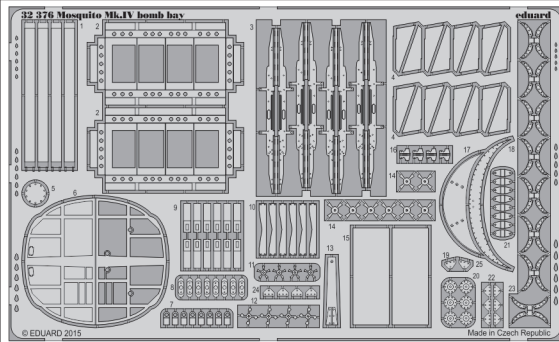

Mosquito Mk.IV bomb bay

eduard

32 376

detail set for 1/32 HKM No. 01E015 kit • sada detailů pro stavebnici 1/32 HKM No. 01E015

- APPLY EXPRESS MASK AND PAINT BEFORE GLUING
POUŽIT EXPRESS MASK NABARVIT PŘED SLEPENÍM
- SYMMETRICAL ASSEMBLY
SYMETRICKÁ MONTÁŽ
- REMOVE
ODSTRANIT
- GRIND
OBROUSIT
- DRILL HOLE
VRTAT OTVOR
- COLORED ETCHED PARTS
LEPTANÉ BAREVNÉ DÍLY
- ETCHED PARTS
LEPTANÉ NEBAREVNÉ DÍLY
- ORIGINAL KIT PARTS
PŮVODNÍ DÍLY STAVEBNICE
- BEND
OHNOUT
- OPTION
VOLBA
- REPLACE
NAHRADIT

ORIGINAL KIT PARTS
PŮVODNÍ DÍLY STAVEBNICE

PHOTO-ETCHED PARTS
LEPTANÉ DÍLY

PARTS TO BE REMOVED
DÍLY K ODSTRANĚNÍ

FILL
TMELIT

Related products: 32 840 Mosquito Mk.IV interior S.A.

Related products: 32 841 Mosquito Mk.IV seatbelts