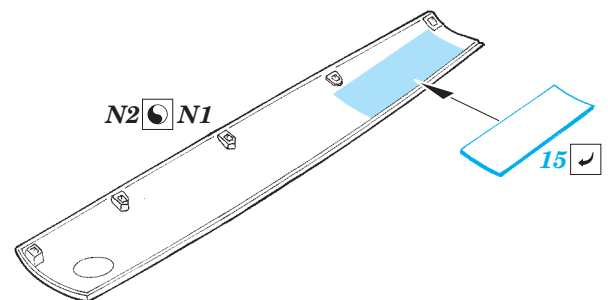

Mosquito Mk.IV bomb bay

eduard

32 376

detail set for 1/32 HKM No. 01E015 kit • sada detailů pro stavebnici 1/32 HKM No. 01E015

- APPLY EXPRESS MASK AND PAINT BEFORE GLUING
POUŽIT EXPRESS MASK NABARVIT PŘED SLEPENÍM
- SYMMETRICAL ASSEMBLY
SYMETRICKÁ MONTÁŽ
- REMOVE
ODSTRANIT
- GRIND
OBROUSIT
- DRILL HOLE
VRTAT OTVOR
- COLORED ETCHED PARTS
LEPTANÉ BAREVNÉ DÍLY
- ETCHED PARTS
LEPTANÉ NEBAREVNÉ DÍLY
- ORIGINAL KIT PARTS
PŮVODNÍ DÍLY STAVEBNICE
- BEND
OHNOUT
- OPTION
VOLBA
- REPLACE
NAHRADIT

ORIGINAL KIT PARTS
PŮVODNÍ DÍLY STAVEBNICE

PHOTO-ETCHED PARTS
LEPTANÉ DÍLY

PARTS TO BE REMOVED
DÍLY K ODSTRANĚNÍ

FILL
TMELIT

Related products: 32 840 Mosquito Mk.IV interior S.A.

Related products: 32 841 Mosquito Mk.IV seatbelts