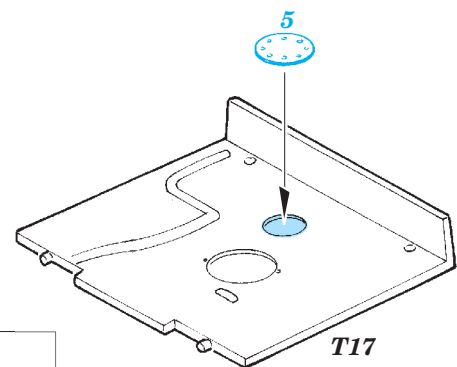

Mosquito Mk.IV bomb bay

eduard

32 376

detail set for 1/32 HKM No. 01E015 kit • sada detailů pro stavebnici 1/32 HKM No. 01E015

- APPLY EXPRESS MASK AND PAINT BEFORE GLUING
POUŽIT EXPRESS MASK NABARVIT PŘED SLEPENÍM
- SYMMETRICAL ASSEMBLY
SYMETRICKÁ MONTÁŽ
- REMOVE
ODSTRANIT
- GRIND
OBROUSIT
- DRILL HOLE
VRTAT OTVOR
- COLORED ETCHED PARTS
LEPTANÉ BAREVNÉ DÍLY
- ETCHED PARTS
LEPTANÉ NEBAREVNÉ DÍLY
- ORIGINAL KIT PARTS
PŮVODNÍ DÍLY STAVEBNICE
- BEND
OHNOUT
- OPTION
VOLBA
- REPLACE
NAHRADIT

ORIGINAL KIT PARTS
PŮVODNÍ DÍLY STAVEBNICE

PHOTO-ETCHED PARTS
LEPTANÉ DÍLY

PARTS TO BE REMOVED
DÍLY K ODSTRANĚNÍ

FILL
TMELIT

Related products: 32 840 Mosquito Mk.IV interior S.A.

Related products: 32 841 Mosquito Mk.IV seatbelts