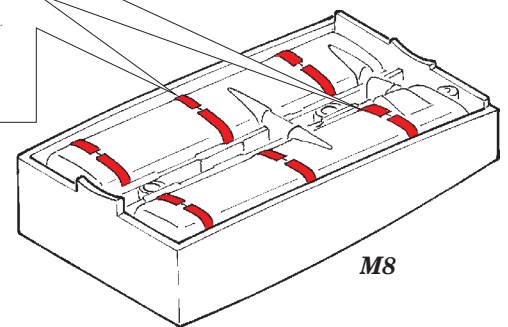

Mosquito Mk.IV bomb bay

eduard

32 376

detail set for 1/32 HKM No. 01E015 kit • sada detailů pro stavebnici 1/32 HKM No. 01E015

- APPLY EXPRESS MASK AND PAINT BEFORE GLUING
POUŽIT EXPRESS MASK NABARVIT PŘED SLEPENÍM
- SYMMETRICAL ASSEMBLY
SYMETRICKÁ MONTÁŽ
- REMOVE
ODSTRANIT
- GRIND
OBROUSIT
- DRILL HOLE
VRTAT OTVOR
- COLORED ETCHED PARTS
LEPTANÉ BAREVNÉ DÍLY
- ETCHED PARTS
LEPTANÉ NEBAREVNÉ DÍLY
- ORIGINAL KIT PARTS
PŮVODNÍ DÍLY STAVEBNICE
- BEND
OHNOUT
- OPTION
VOLBA
- REPLACE
NAHRADIT

ORIGINAL KIT PARTS
PŮVODNÍ DÍLY STAVEBNICE

PHOTO-ETCHED PARTS
LEPTANÉ DÍLY

PARTS TO BE REMOVED
DÍLY K ODSTRANĚNÍ

FILL
TMELIT

Related products: 32 840 Mosquito Mk.IV interior S.A.

Related products: 32 841 Mosquito Mk.IV seatbelts