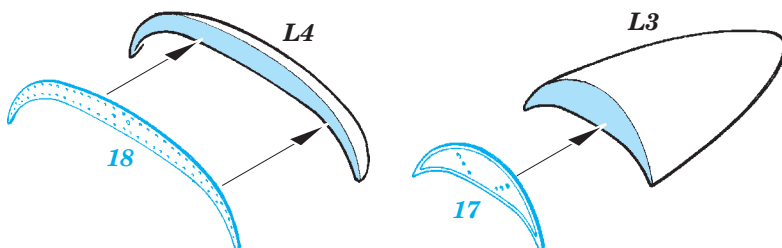

Mosquito Mk.IV bomb bay

eduard

32 376

detail set for 1/32 HKM No. 01E015 kit • sada detailů pro stavebnici 1/32 HKM No. 01E015

- APPLY EXPRESS MASK AND PAINT BEFORE GLUING
POUŽIT EXPRESS MASK NABARVIT PŘED SLEPENÍM
- SYMMETRICAL ASSEMBLY
SYMETRICKÁ MONTÁŽ
- REMOVE
ODSTRANIT
- GRIND
OBROUSIT
- DRILL HOLE
VRTAT OTVOR
- COLORED ETCHED PARTS
LEPTANÉ BAREVNÉ DÍLY
- ETCHED PARTS
LEPTANÉ NEBAREVNÉ DÍLY
- ORIGINAL KIT PARTS
PŮVODNÍ DÍLY STAVEBNICE
- BEND
OHNOUT
- OPTION
VOLBA
- REPLACE
NAHRADIT

ORIGINAL KIT PARTS
PŮVODNÍ DÍLY STAVEBNICE

PHOTO-ETCHED PARTS
LEPTANÉ DÍLY

PARTS TO BE REMOVED
DÍLY K ODSTRANĚNÍ

FILL
TMELIT

Related products: 32 840 Mosquito Mk.IV interior S.A.

Related products: 32 841 Mosquito Mk.IV seatbelts