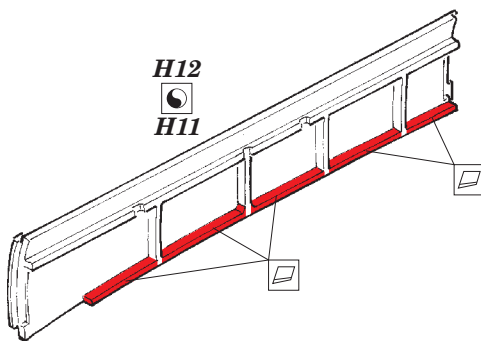

Mosquito Mk.IV bomb bay

eduard

32 376

detail set for 1/32 HKM No. 01E015 kit • sada detailů pro stavebnici 1/32 HKM No. 01E015

- APPLY EXPRESS MASK AND PAINT BEFORE GLUING
POUŽIT EXPRESS MASK NABARVIT PŘED SLEPENÍM
- SYMMETRICAL ASSEMBLY
SYMETRICKÁ MONTÁŽ
- REMOVE
ODSTRANIT
- GRIND
OBROUSIT
- DRILL HOLE
VRTAT OTVOR
- COLORED ETCHED PARTS
LEPTANÉ BAREVNÉ DÍLY
- ETCHED PARTS
LEPTANÉ NEBAREVNÉ DÍLY
- ORIGINAL KIT PARTS
PŮVODNÍ DÍLY STAVEBNICE
- BEND
OHNOUT
- OPTION
VOLBA
- REPLACE
NAHRADIT

ORIGINAL KIT PARTS
PŮVODNÍ DÍLY STAVEBNICE

PHOTO-ETCHED PARTS
LEPTANÉ DÍLY

PARTS TO BE REMOVED
DÍLY K ODSTRANĚNÍ

FILL
TMELIT

Related products: 32 840 Mosquito Mk.IV interior S.A.

Related products: 32 841 Mosquito Mk.IV seatbelts