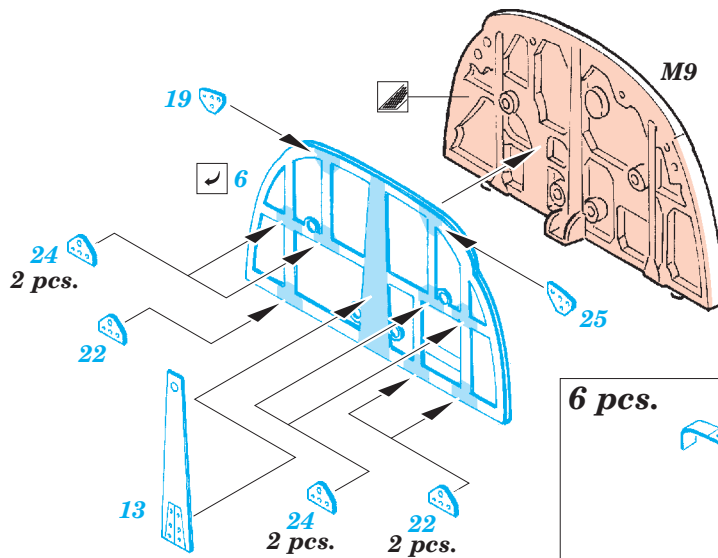

Mosquito Mk.IV bomb bay

eduard

32 376

detail set for 1/32 HKM No. 01E015 kit • sada detailů pro stavebnici 1/32 HKM No. 01E015

- APPLY EXPRESS MASK AND PAINT BEFORE GLUING
POUŽIT EXPRESS MASK NABARVIT PŘED SLEPENÍM
- SYMMETRICAL ASSEMBLY
SYMETRICKÁ MONTÁŽ
- REMOVE
ODSTRANIT
- GRIND
OBROUSIT
- DRILL HOLE
VRTAT OTVOR
- COLORED ETCHED PARTS
LEPTANÉ BAREVNÉ DÍLY
- ETCHED PARTS
LEPTANÉ NEBAREVNÉ DÍLY
- ORIGINAL KIT PARTS
PŮVODNÍ DÍLY STAVEBNICE
- BEND
OHNOUT
- OPTION
VOLBA
- REPLACE
NAHRADIT

ORIGINAL KIT PARTS
PŮVODNÍ DÍLY STAVEBNICE

PHOTO-ETCHED PARTS
LEPTANÉ DÍLY

PARTS TO BE REMOVED
DÍLY K ODSTRANĚNÍ

FILL
TMELIT

Related products: 32 840 Mosquito Mk.IV interior S.A.

Related products: 32 841 Mosquito Mk.IV seatbelts