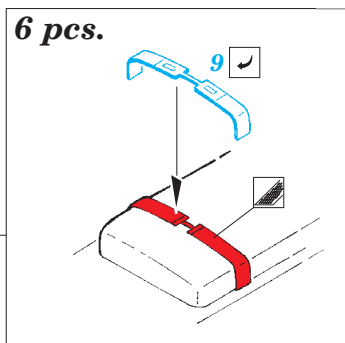

Mosquito Mk.IV bomb bay

eduard

32 376

detail set for 1/32 HKM No. 01E015 kit • sada detailů pro stavebnici 1/32 HKM No. 01E015

- APPLY EXPRESS MASK AND PAINT BEFORE GLUING
POUŽIT EXPRESS MASK NABARVIT PŘED SLEPENÍM
- SYMMETRICAL ASSEMBLY
SYMETRICKÁ MONTÁŽ
- REMOVE
ODSTRANIT
- GRIND
OBROUSIT
- DRILL HOLE
VRTAT OTVOR
- COLORED ETCHED PARTS
LEPTANÉ BAREVNÉ DÍLY
- ETCHED PARTS
LEPTANÉ NEBAREVNÉ DÍLY
- ORIGINAL KIT PARTS
PŮVODNÍ DÍLY STAVEBNICE
- BEND
OHNOUT
- OPTION
VOLBA
- REPLACE
NAHRADIT

ORIGINAL KIT PARTS
PŮVODNÍ DÍLY STAVEBNICE

PHOTO-ETCHED PARTS
LEPTANÉ DÍLY

PARTS TO BE REMOVED
DÍLY K ODSTRANĚNÍ

FILL
TMELIT

Related products: 32 840 Mosquito Mk.IV interior S.A.

Related products: 32 841 Mosquito Mk.IV seatbelts