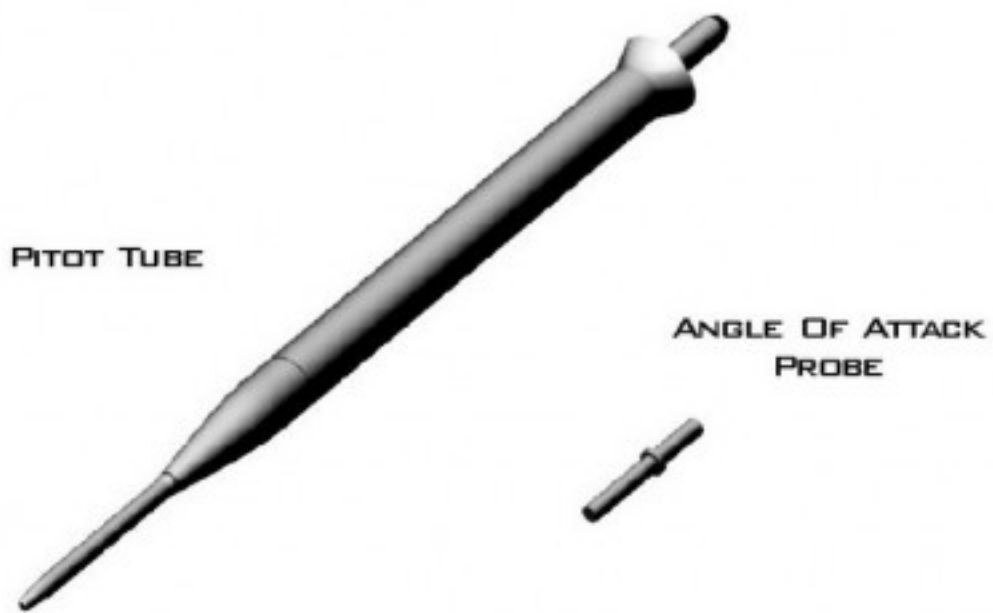

1:48
 AIR MASTER SERIES
 AM-48-068

BAE HARRIER
 GR.1 / T.2 / AV-8A / AV-8C
 PITOT TUBE & ADA PROBE

BAE HARRIER - RURKA PITOTA, SONDA ADA

SET INCLUDES
 ZESTAW ZAWIERA

INSTRUCTION
 INSTRUKCJA

INSERT THE METAL PARTS USING CYANOACRYLATE ADHESIVES.
 METALOWE CZĘŚCI WKLEJAĆ, UŻYWAJĄC KLEJU CYJANOKRYLOWEGO (NP. SUPER GLUE).