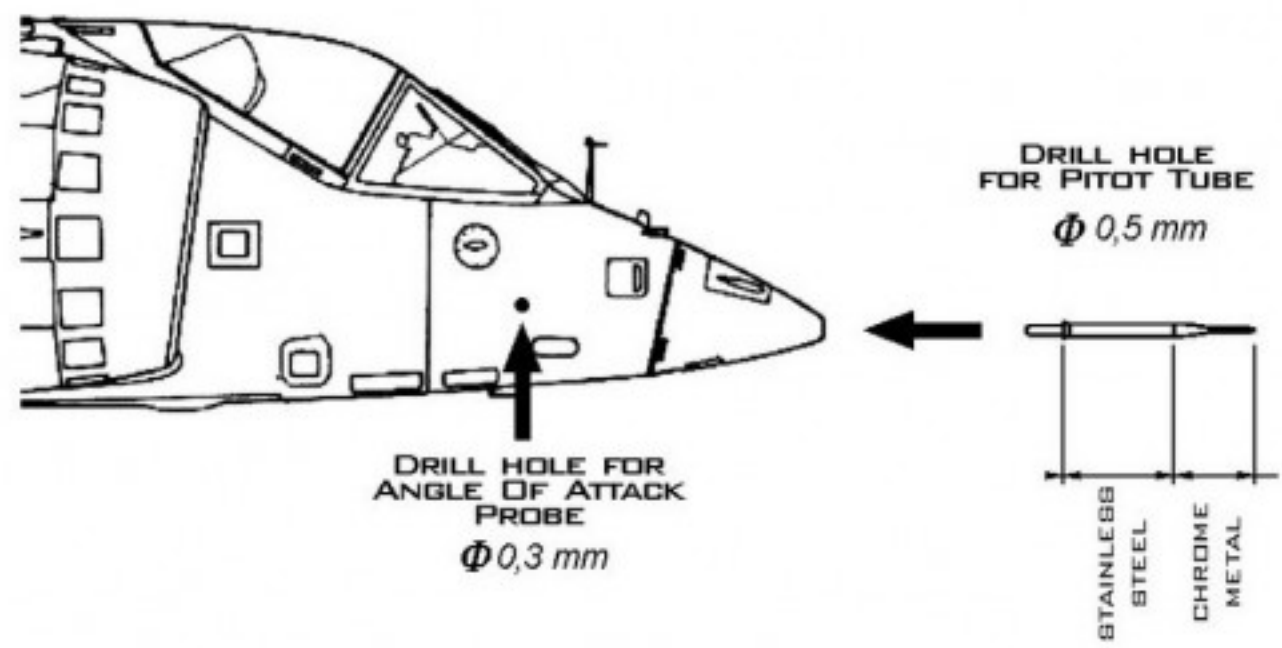

MOUNTING POSITION
MIEJSCE ZAMONTOWANIA

WWW.MASTER-MODEL.PL
© COPYRIGHT 2012, MASTER - PIOTR CZERKASOW
DESIGNED AND PRODUCED IN POLAND