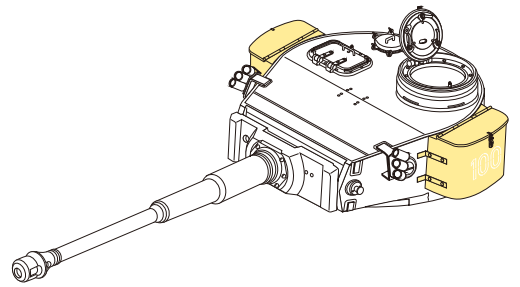

1/35 MILITARY MINIATURE VEHICLE UPGRADE SERIES PEA 053

WWII German Tiger I Initial Production No.100 Stowage bins

二战德军虎I型坦克极初期型No.100号车储物箱

[For DRAGON 6252/6600]

■ 推荐使用工具 RECOMMENDED TOOLS

- 安装 install
- 折叠 bend
- A1** 改造件零件编号 PE/resin part number
- B12** 原零件编号 kit part number
- 另一侧相同制作 repeat on opposite side
- 弧度卷曲 radial bending
- x2** 制作若干组 multiple assembly
- 选择安装 alternative

漏喷板使用说明:
Instructions:

根据喜好使用乘员装备品
Use the elements for crew as you like