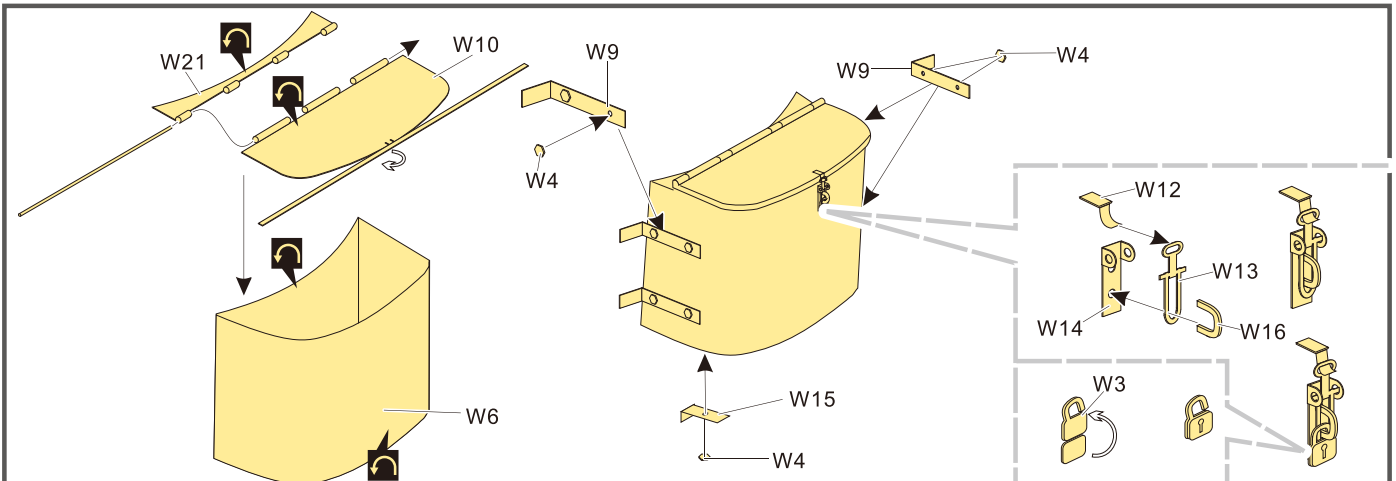

1/35 MILITARY MINIATURE VEHICLE UPGRADE SERIES PEA 053

WWII German Tiger I Initial Production No.100 Stowage bins

二战德军虎I型坦克极初期型No.100号车储物箱

[For DRAGON 6252/6600]

■ 推荐使用工具 RECOMMENDED TOOLS

- 安装 install
- 折叠 bend
- A1** 改造件零件编号 PE/resin part number
- B12** 原零件编号 kit part number
- 另一侧相同制作 repeat on opposite side
- 弧度卷曲 radial bending
- x2** 制作若干组 multiple assembly
- 选择安装 alternative

漏喷板使用说明:
Instructions:

根据喜好使用乘员装备品
Use the elements for crew as you like