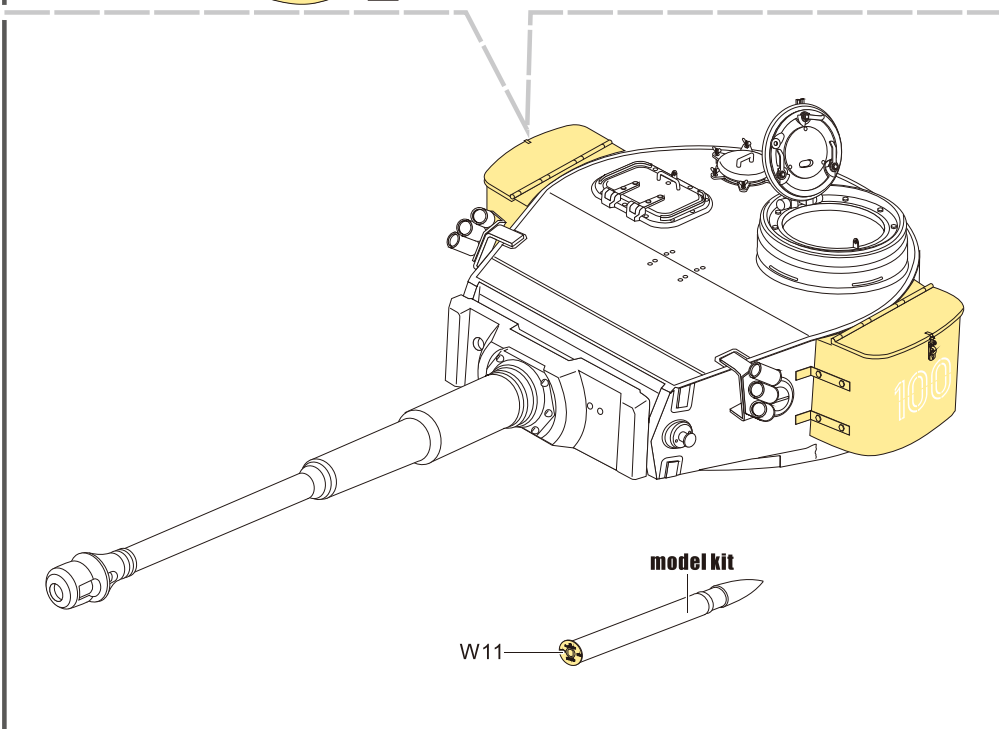

1/35 MILITARY MINIATURE VEHICLE UPGRADE SERIES PEA 053

WWII German Tiger I Initial Production No.100 Stowage bins

二战德军虎I型坦克极初期型No.100号车储物箱

[For DRAGON 6252/6600]

■ 推荐使用工具 RECOMMENDED TOOLS

- 安装 install
- 折叠 bend
- A1** 改造件零件编号 PE/resin part number
- B12** 原零件编号 kit part number
- 另一侧相同制作 repeat on opposite side
- 弧度卷曲 radial bending
- x2** 制作若干组 multiple assembly
- 选择安装 alternative

漏喷板使用说明:
Instructions:

根据喜好使用乘员装备品
Use the elements for crew as you like