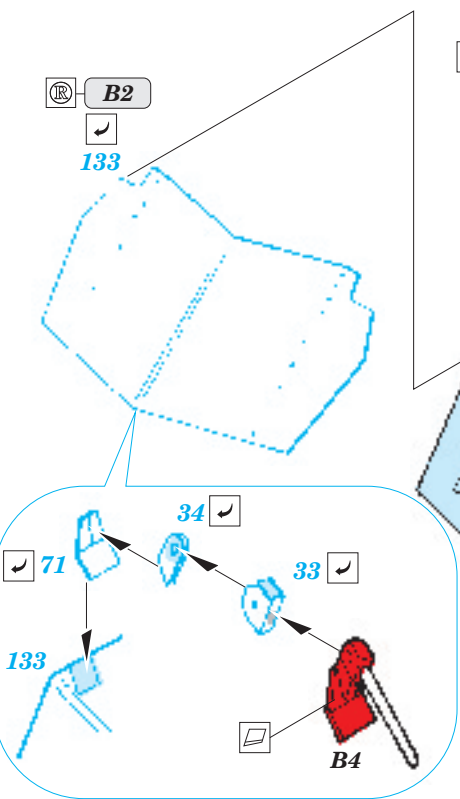

LAV Mortar Carrier

eduard

36 100

1/35 scale detail set for Trumpeter kit • sada detailů pro model 1/35 Trumpeter

- APPLY EXPRESS MASK AND PAINT BEFORE GLUING
POUŽIT EXPRESS MASK NABARVIT PŘED SLEPENÍM
- SYMMETRICAL ASSEMBLY
SYMETRICKÁ MONTÁŽ
- REMOVE
ODSTRANIT
- GRIND
OBRUSIT
- DRILL HOLE
VRTAT OTVOR
- BEND
OHNOUT
- OPTION
VOLBA
- REPLACE
NAHRADIT

ORIGINAL KIT PARTS
PŮVODNÍ DÍLY STAVEBNICE

PHOTO-ETCHED PARTS
LEPTANÉ DÍLY

PARTS TO BE REMOVED
DÍLY K ODSTRANĚNÍ

FILL
TMELIT

4 sets

8 sets

Lower hull

2 sets

Lower hull

Lower hull

Lower hull