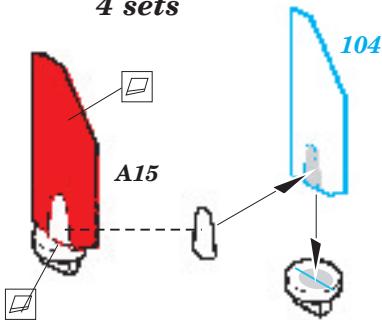

LAV Mortar Carrier

eduard

36 100

1/35 scale detail set for Trumpeter kit • sada detailů pro model 1/35 Trumpeter

- APPLY EXPRESS MASK AND PAINT BEFORE GLUING
POUŽIT EXPRESS MASK NABARVIT PŘED SLEPENÍM
- SYMMETRICAL ASSEMBLY
SYMETRICKÁ MONTÁŽ
- REMOVE
ODSTRANIT
- GRIND
OBRUSIT
- DRILL HOLE
VRTAT OTVOR
- BEND
OHNOUT
- OPTION
VOLBA
- REPLACE
NAHRADIT

ORIGINAL KIT PARTS
PŮVODNÍ DÍLY STAVEBNICE

PHOTO-ETCHED PARTS
LEPTANÉ DÍLY

PARTS TO BE REMOVED
DÍLY K ODSTRANĚNÍ

FILL
TMELIT

4 sets

8 sets

Lower hull

2 sets

Lower hull

Lower hull

Lower hull