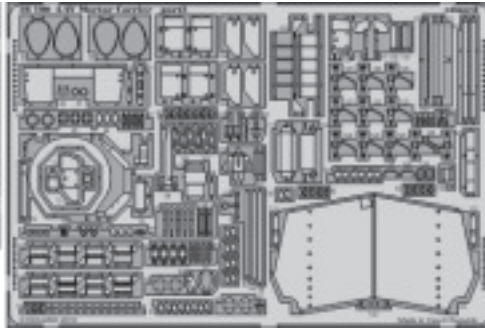

LAV Mortar Carrier

eduard

36 100

1/35 scale detail set for Trumpeter kit • sada detailů pro model 1/35 Trumpeter

- APPLY EXPRESS MASK AND PAINT BEFORE GLUING
POUŽIT EXPRESS MASK NABARVIT PŘED SLEPENÍM
- SYMMETRICAL ASSEMBLY
SYMETRICKÁ MONTÁŽ
- REMOVE
ODSTRANIT
- GRIND
OBRUSIT
- DRILL HOLE
VRTAT OTVOR
- BEND
OHNOUT
- OPTION
VOLBA
- REPLACE
NAHRADIT

ORIGINAL KIT PARTS
PŮVODNÍ DÍLY STAVEBNICE

PHOTO-ETCHED PARTS
LEPTANÉ DÍLY

PARTS TO BE REMOVED
DÍLY K ODSTRANĚNÍ

FILL
TMELIT

4 sets

8 sets

Lower hull

2 sets

Lower hull

Lower hull

Lower hull