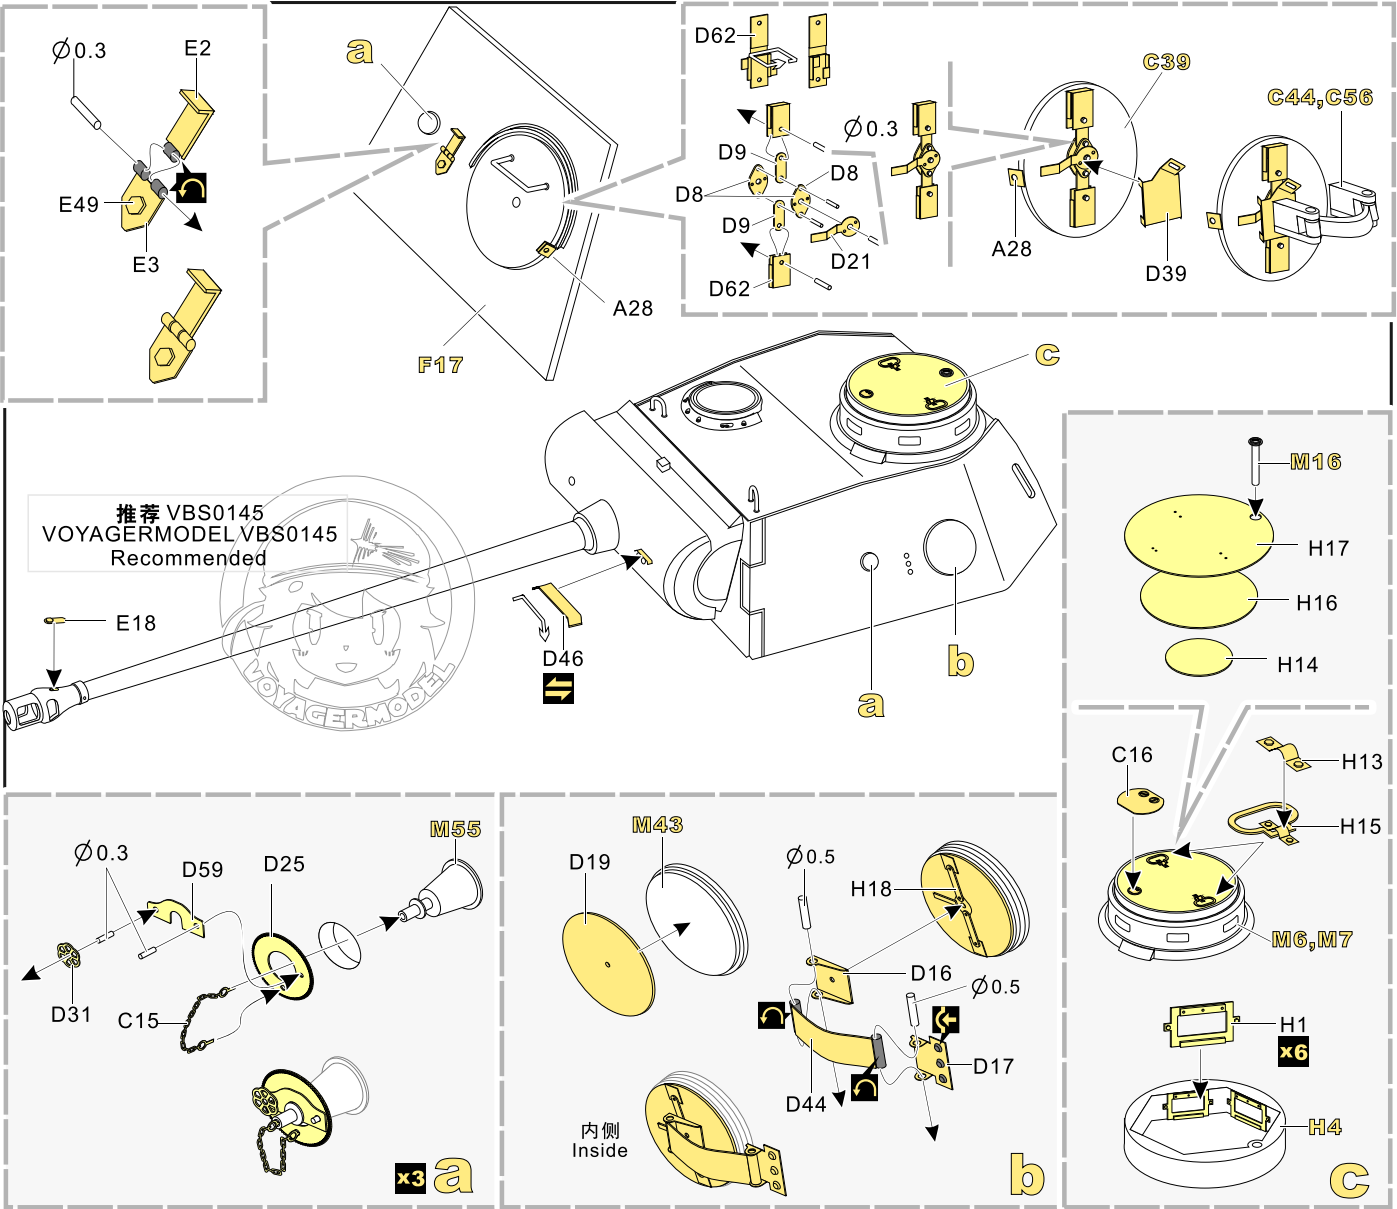

### 推荐使用工具 RECOMMENDED TOOLS

- 安装  
install
- 折叠  
bend
- A1**

改造件零件编号  
PE/resin part number
- B12**

原零件编号  
kit part number
- C22**

被替换的原零件编号  
replaced kit part number
- 另一侧相同制作  
repeat on opposite side
- 切除  
remove
- 打磨  
grind off
- 弧度卷曲  
radial bending
- x2**

制作若干组  
multiple assembly
- 选择安装  
alternative
- 钻孔  
drill
- 用胶棒制作  
make from plastic rod

用尖端在凹槽处冲压  
use penpoint to press on the dent

蚀刻片零件内侧面向上  
Put the part upside down  
用笔尖在凹槽处刮  
Use penpoint to press on the dent