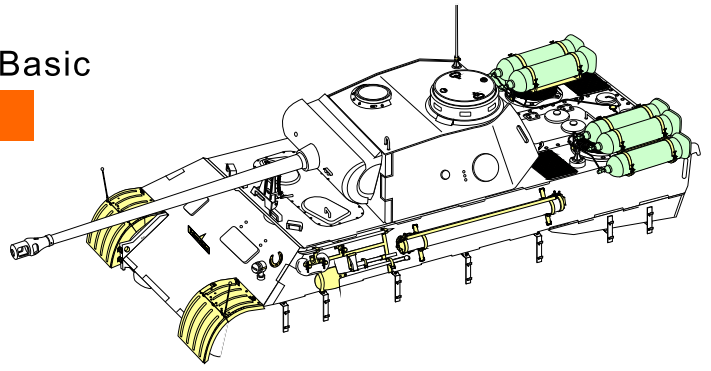

1/35 MILITARY MINIATURE VEHICLE UPGRADE SERIES PE35936

WWII German Panther D Late Version Basic

二战德军豹D型坦克后期基本改造件

[For MENG TS-038]

推荐使用工具 RECOMMENDED TOOLS