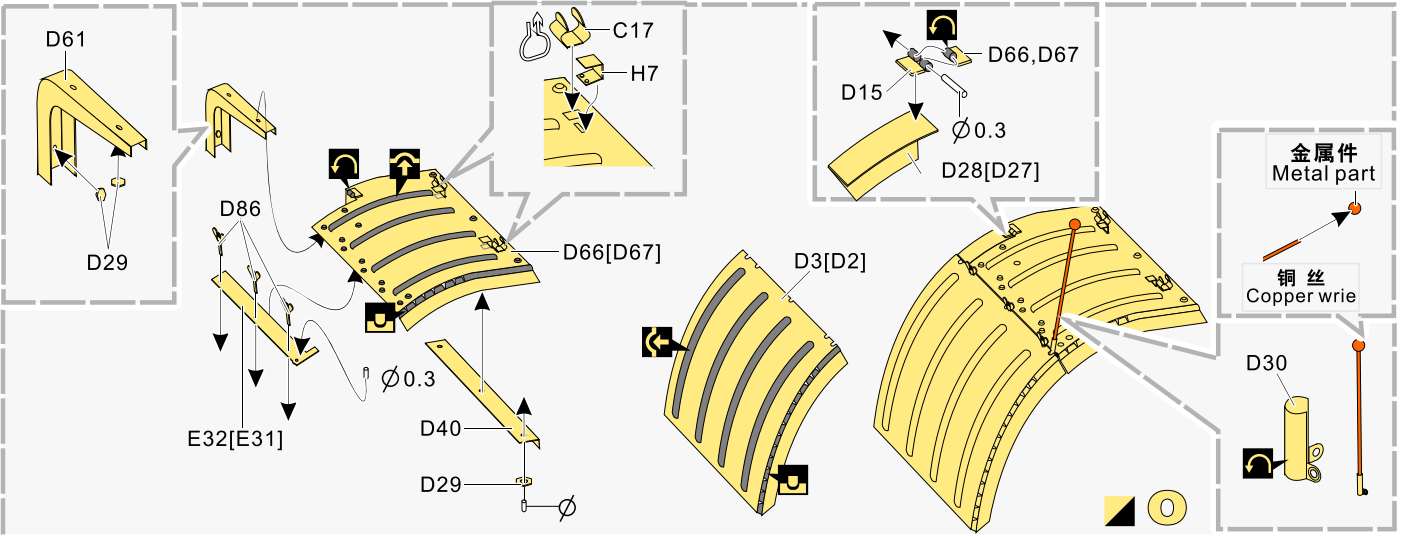

1/35 MILITARY MINIATURE VEHICLE UPGRADE SERIES PE35936