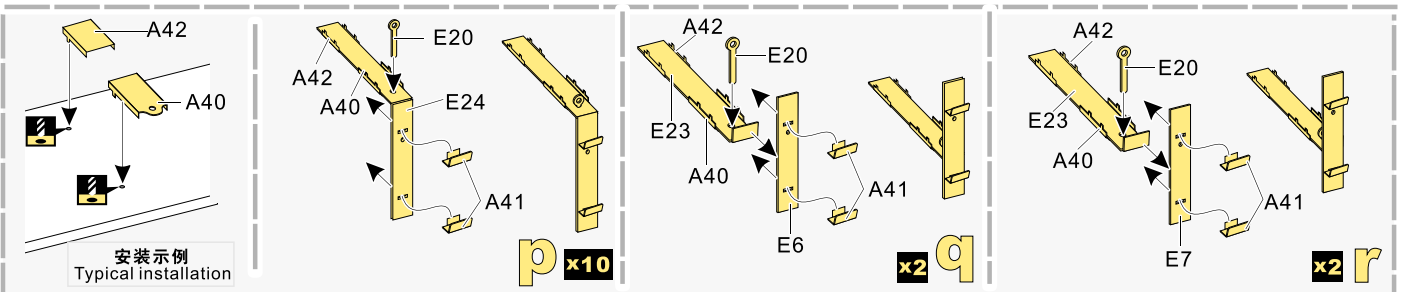

1/35 MILITARY MINIATURE VEHICLE UPGRADE SERIES PE35936