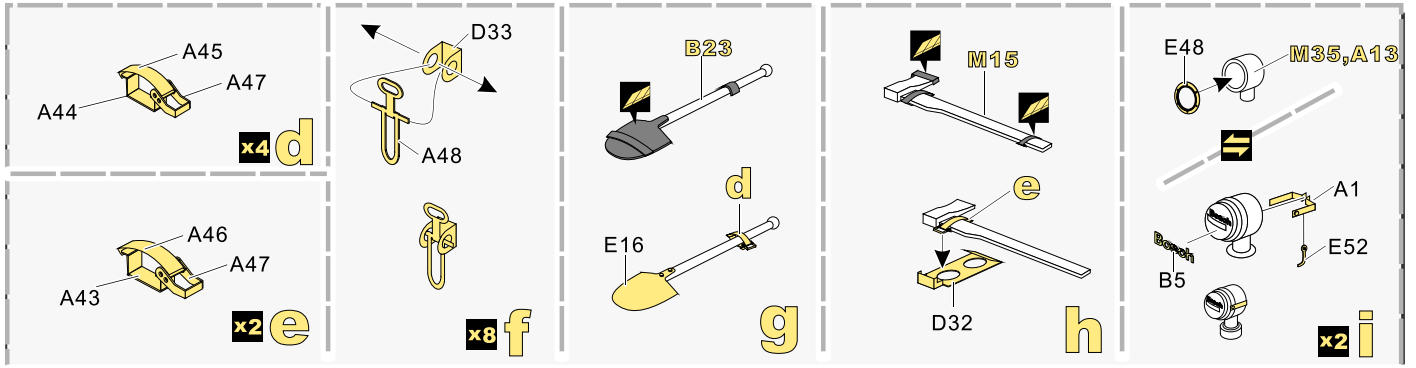

1/35 MILITARY MINIATURE VEHICLE UPGRADE SERIES PE35936