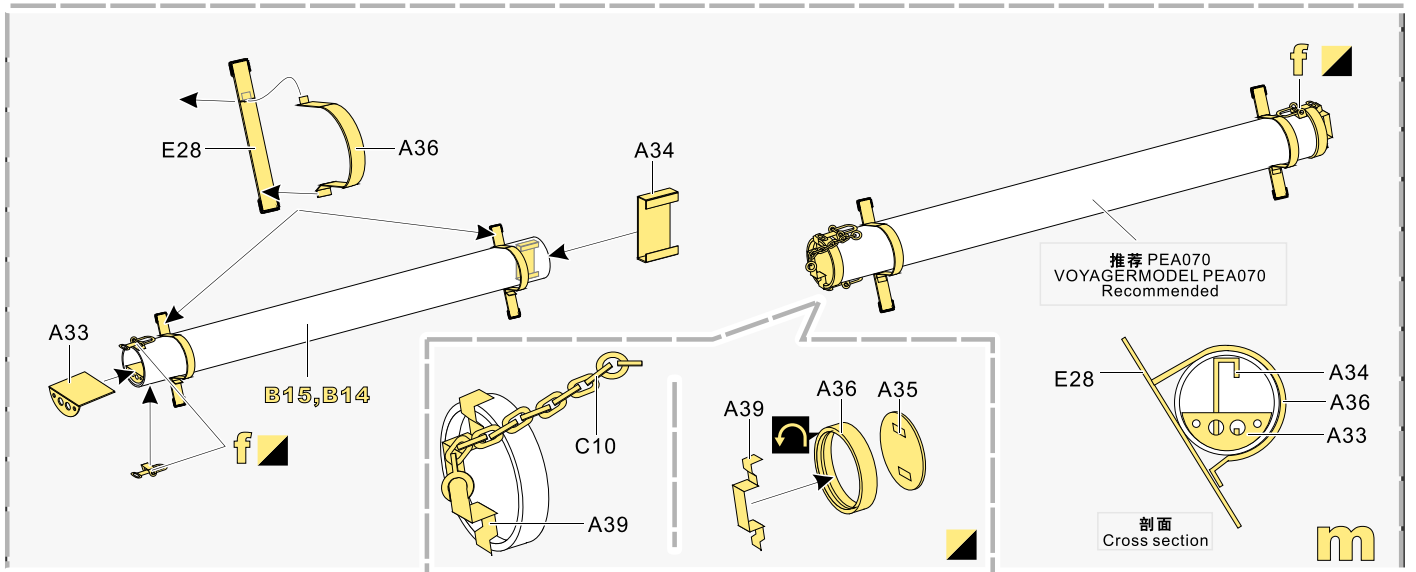

1/35 MILITARY MINIATURE VEHICLE UPGRADE SERIES PE35936