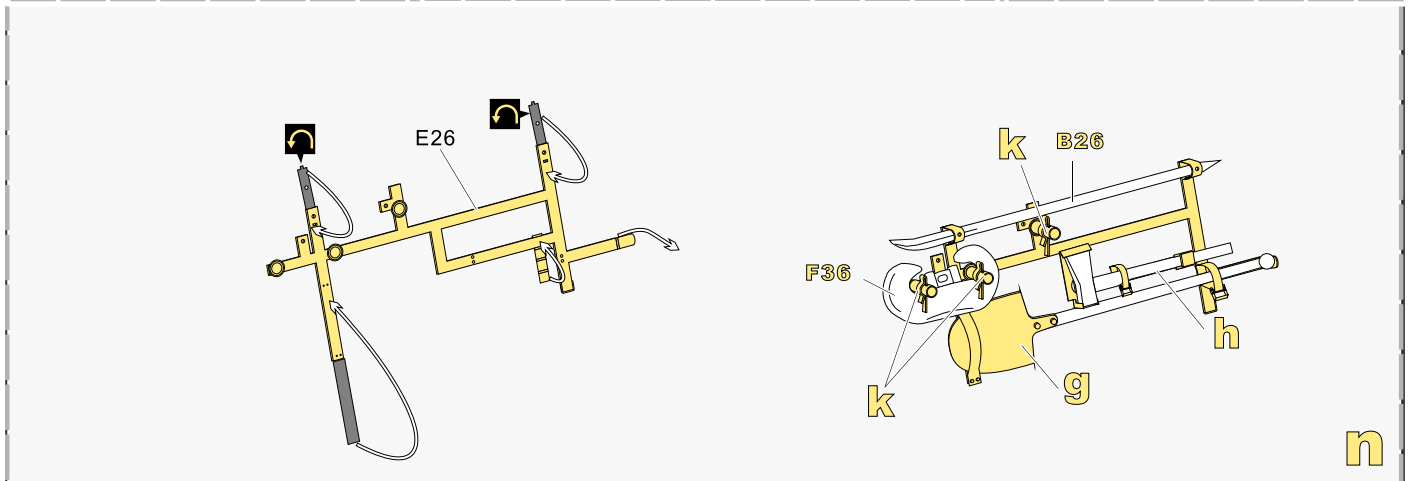

1/35 MILITARY MINIATURE VEHICLE UPGRADE SERIES PE35936