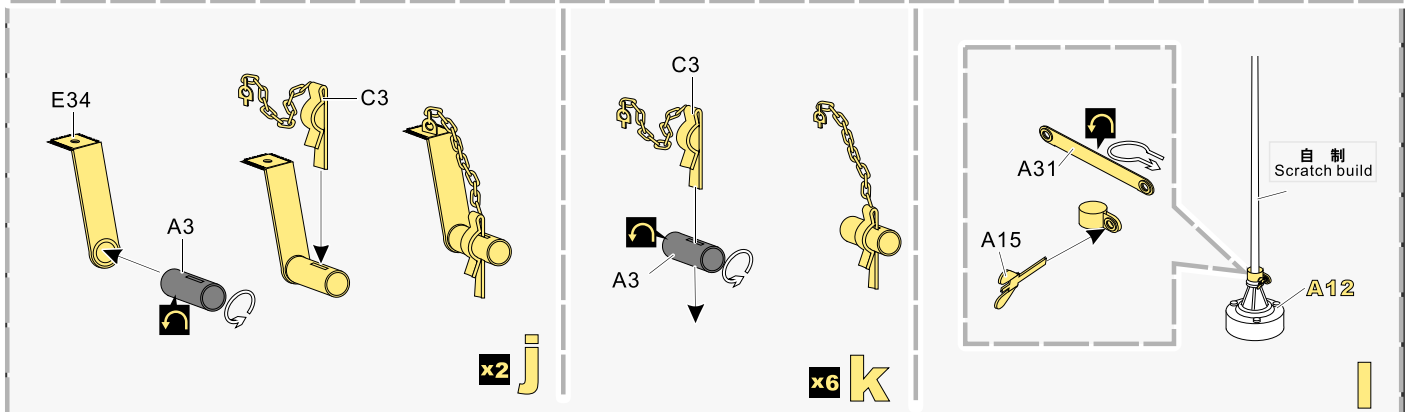

1/35 MILITARY MINIATURE VEHICLE UPGRADE SERIES PE35936