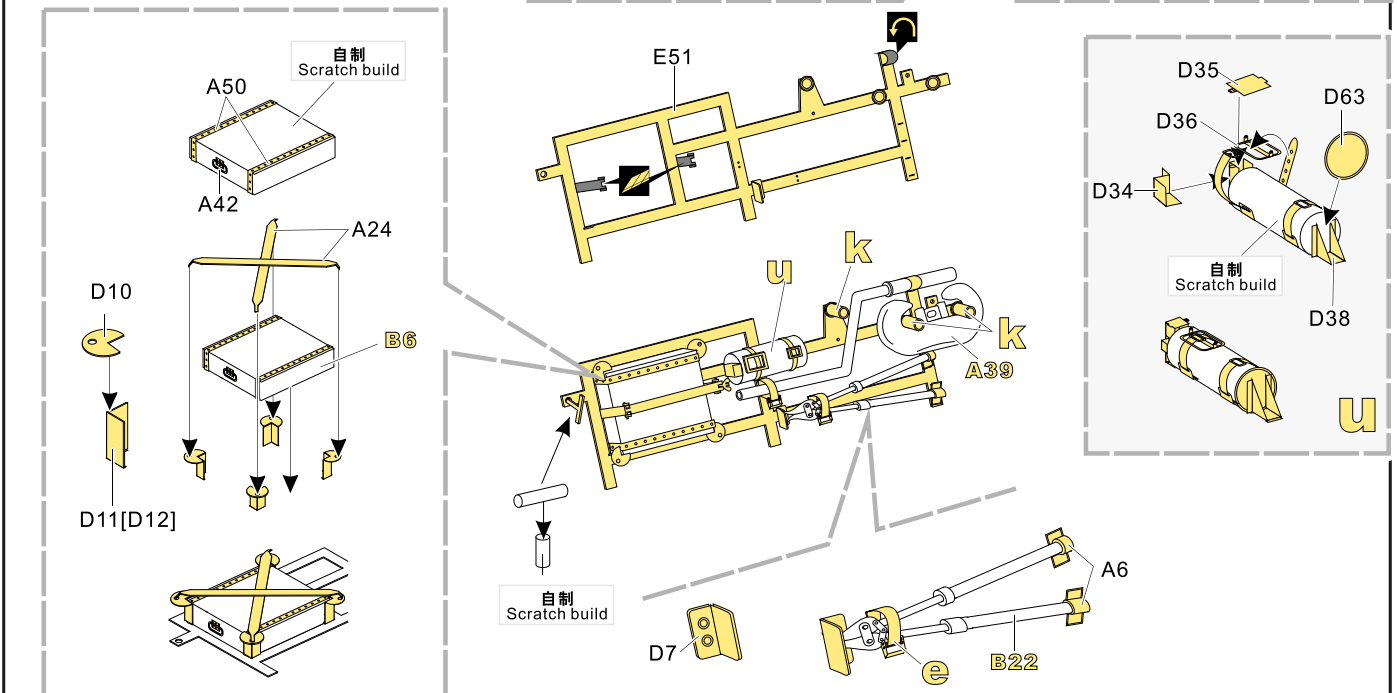

1/35 MILITARY MINIATURE VEHICLE UPGRADE SERIES PE35936