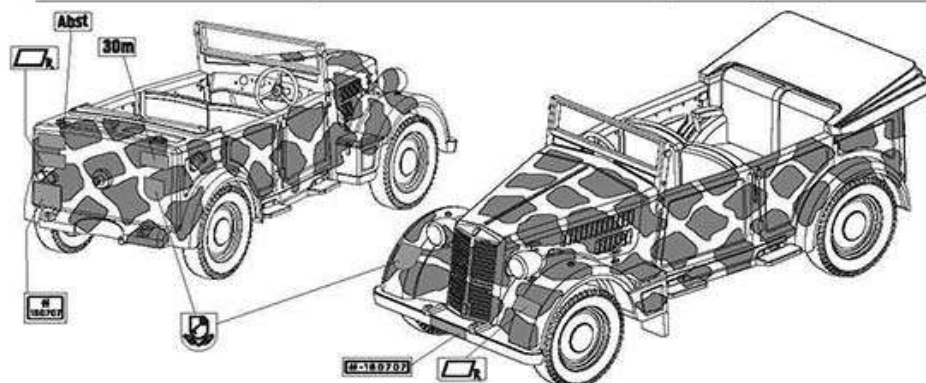

Painting and markings.

508CM Coloniale. Italian Army. 132-nd Armored Division "Ariete", N. Africa. 1942. Sand-brown (FS 33434)
508CM Coloniale итальянской армии. 132-ая Бронедивизия «Ариетте». Сев. Африка. 1942. Песочный.

508CM Coloniale. Regio Esercito (Italian Royal Army), Balkans. 1943. Medium green (FS 34092)
over Sand-brown (FS 33434)
508CM Coloniale итальянской армии. Балканы. 1943. Зелёные пятна (FS 34092) поверх песочного.

Light Italian car 508CM COLONIALE

1/72 scale
Plastic model kit.
cat. #72548

Parts

Check for historical photos of this gun and other vehicles, detailed
descriptions of other ACE kits, new products and more at:
<http://www.acemodel.com.ua>