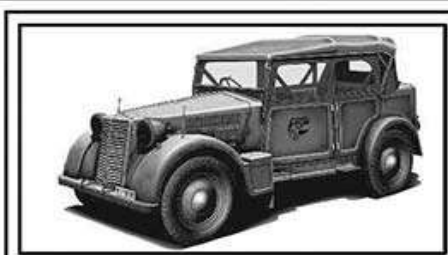

Light Italian car 508CM COLONIALE

1/72 scale
Plastic model kit.
cat. #72548