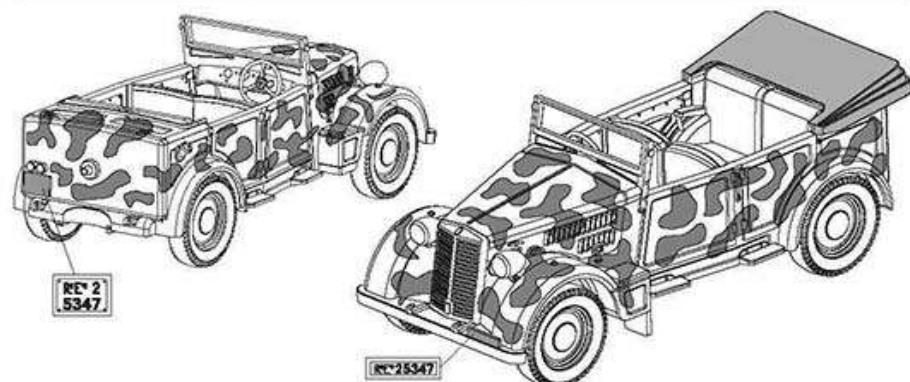

Painting and markings.

508CM Coloniale. Italian Army. 132-nd Armored Division "Ariete", N. Africa. 1942. Sand-brown (FS 33434)
508CM Coloniale итальянской армии. 132-ая Бронедивизия «Ариетте». Сев. Африка. 1942. Песочный.

508CM Coloniale. Regio Esercito (Italian Royal Army), Balkans. 1943. Medium green (FS 34092)
over Sand-brown (FS 33434)
508CM Coloniale итальянской армии. Балканы. 1943. Зелёные пятна (FS 34092) поверх песочного.

Light Italian car 508CM COLONIALE

1/72 scale
Plastic model kit.
cat. #72548

Parts

Check for historical photos of this gun and other vehicles, detailed
descriptions of other ACE kits, new products and more at:
<http://www.acemodel.com.ua>