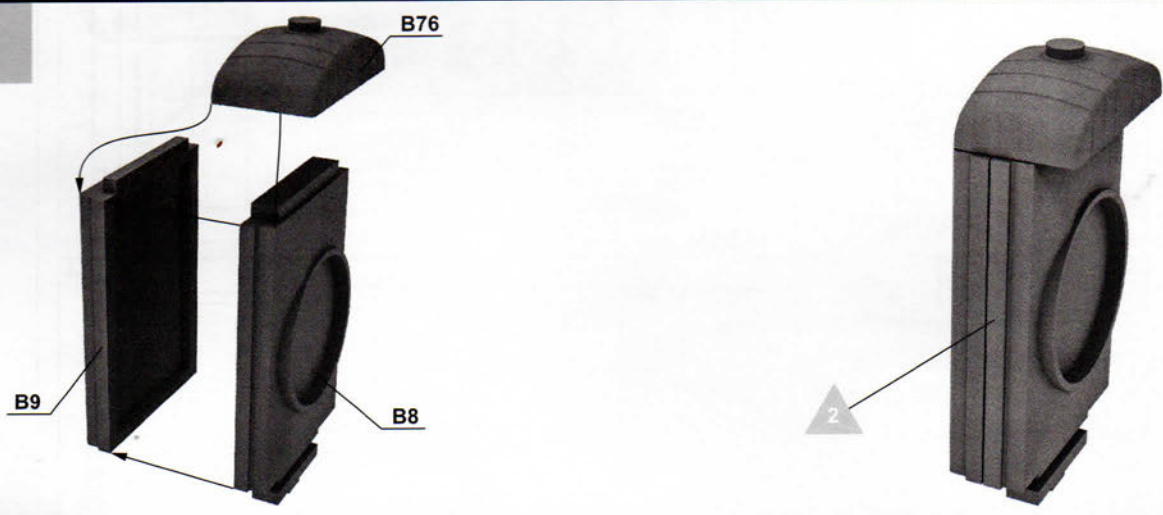

**ETAP 2
STEP 2**