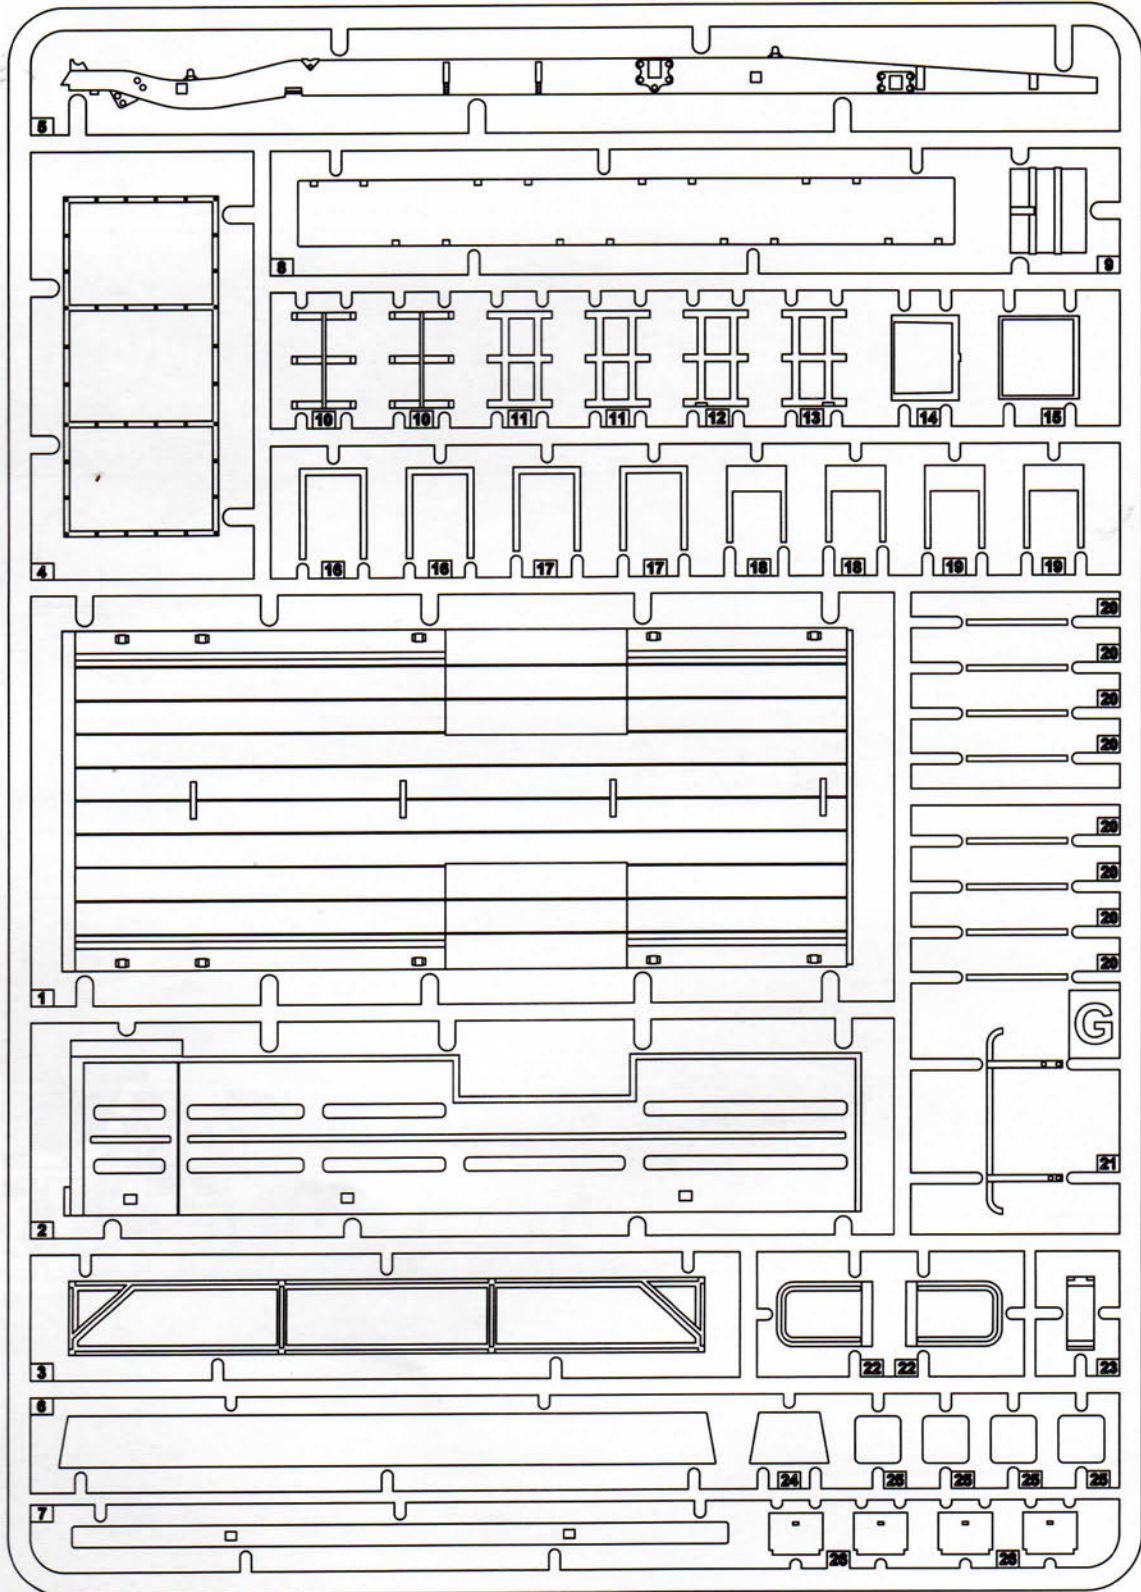

Ramka G / Frame G

International Business Group
ul. Benedykta Hertza 2
04-603 Warszawa
Poland

tel +48 22 8159150
fax +48 22 8159151
ibgsc@ibg.com.pl
www.ibg.com.pl