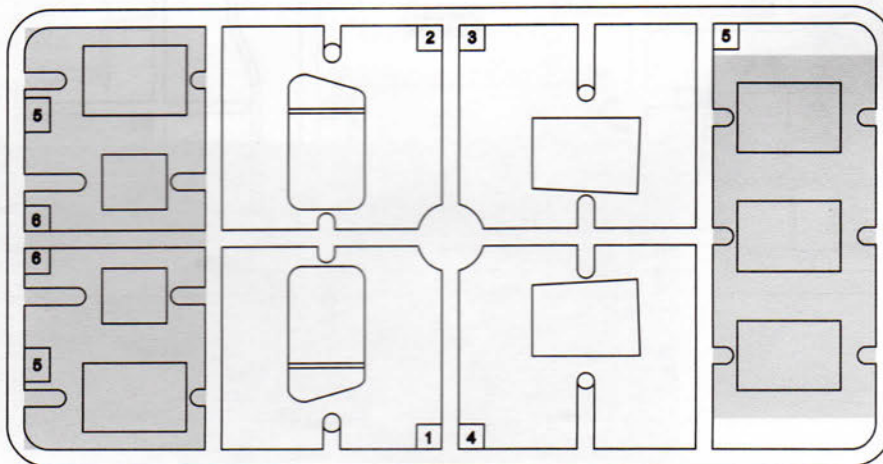

Ramka przezroczysta / Frame clear

International Business Group
ul. Benedykta Hertza 2
04-603 Warszawa
Poland

tel +48 22 8159150
fax +48 22 8159151
ibgsc@ibg.com.pl
www.ibg.com.pl