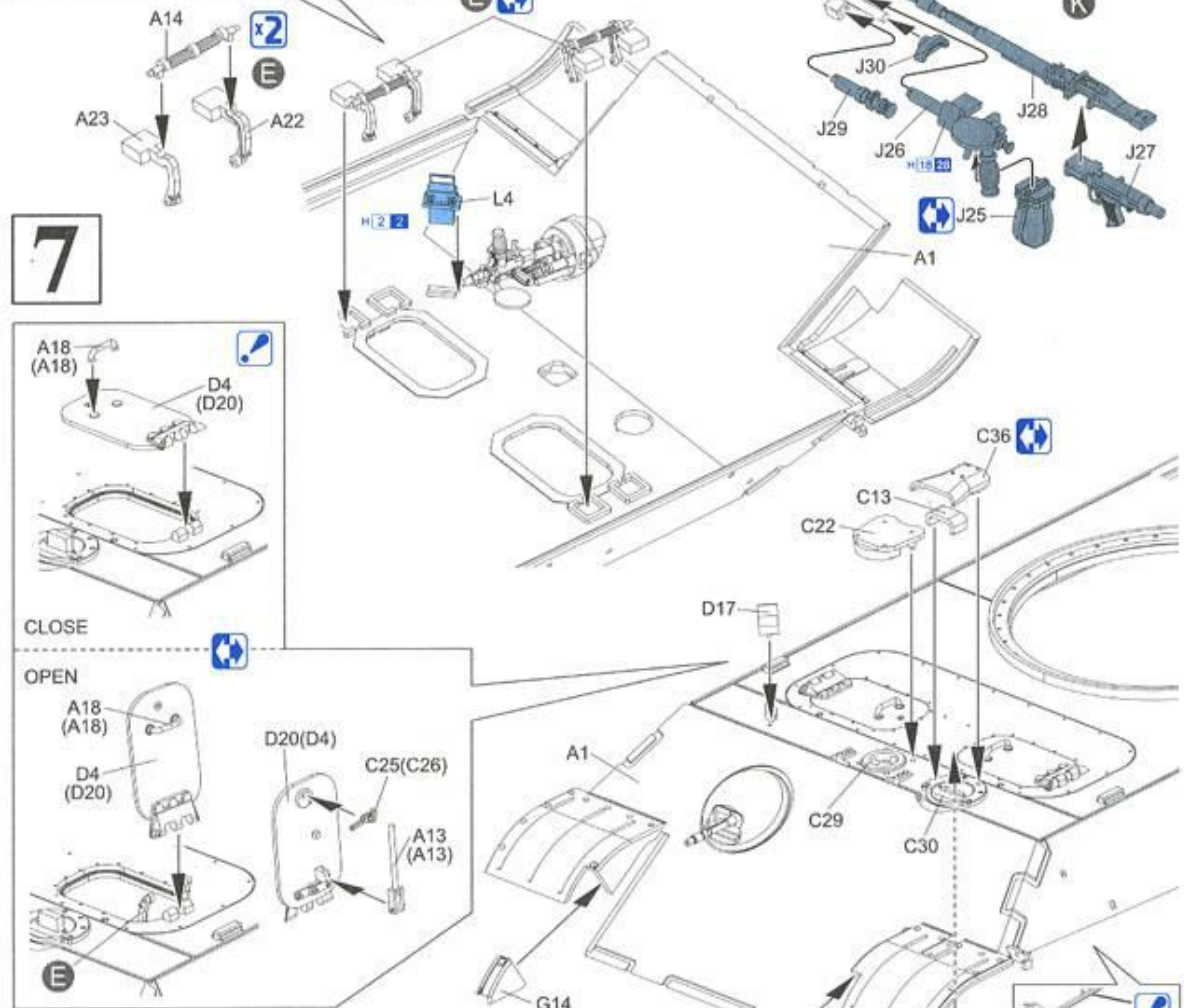

1

2

3

4

5

6

7

CLOSE

OPEN

8

12

13

14

15

Painting & Markings

マーキング及び塗装図 Markierungen und Bemalung Decoration et Peinture Marchio & Pittura 標貼及着色指示

11.Pz.Div., Bavaria 1945

Unidentified Unit, Balaton 1945

Unidentified Unit, Eastern Front 1945

の部品は使用しません。
 Parts not for use.
 Teile werden nicht verwendet.
 Pieces a ne pas utiliser.
 Part nin ulozati.
 不需要使用的零件