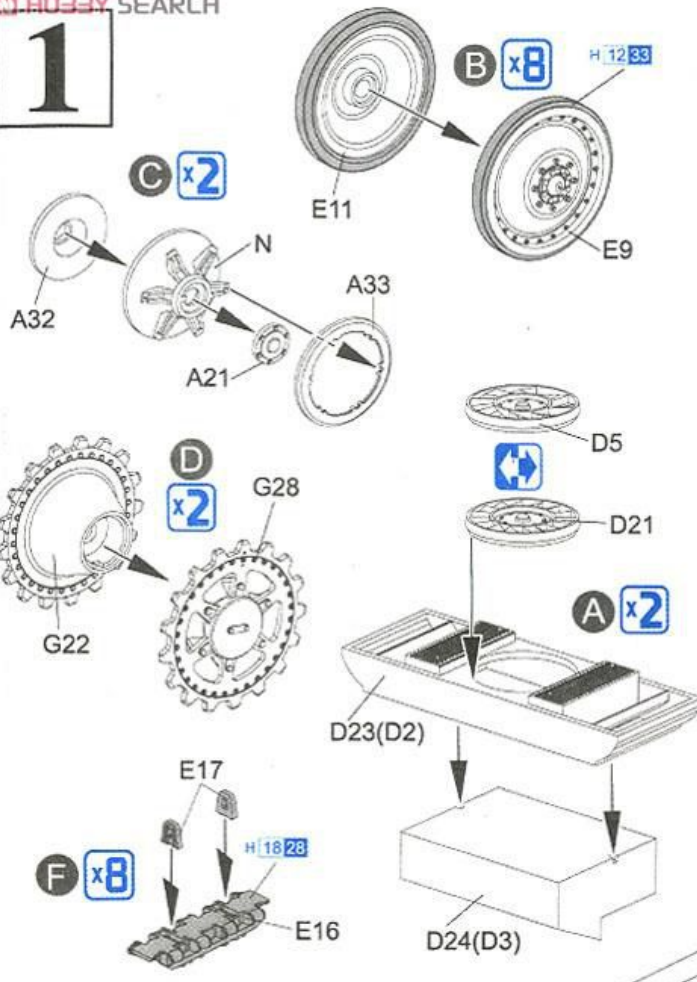

1

2

3

4

5

6

7

CLOSE

OPEN

8

12

13

14

15

Painting & Markings

マーキング及び塗装図 Markierungen und Bemalung Decoration et Peinture Marchio & Pittura 標貼及着色指示

11.Pz.Div., Bavaria 1945

Unidentified Unit, Balaton 1945

Unidentified Unit, Eastern Front 1945

の部品は使用しません。
 Parts not for use.
 Teile werden nicht verwendet.
 Pieces a ne pas utiliser.
 Part nin ulozati.
 不需要使用的零件