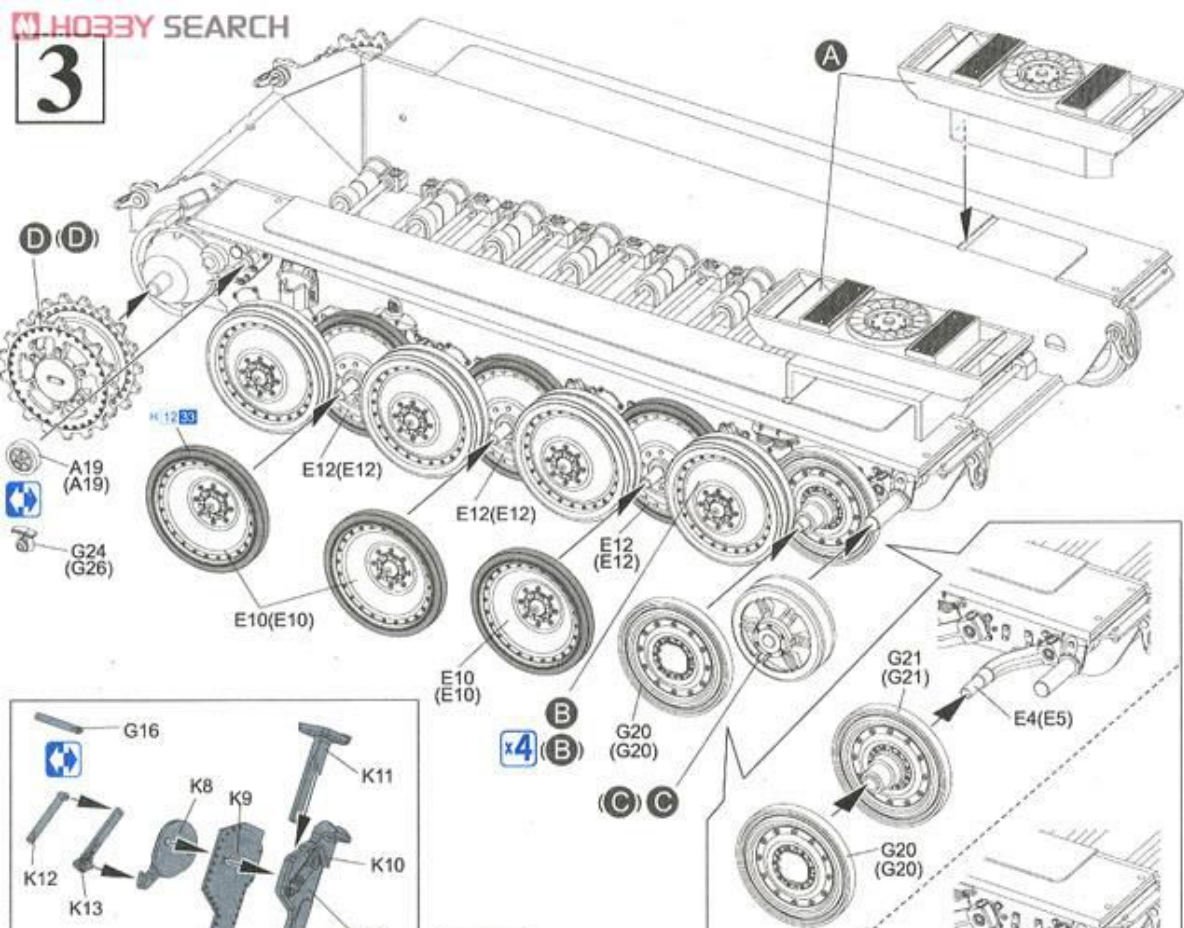

1

2

3

4

5

6

7

CLOSE

OPEN

8

12

13

14

15

Painting & Markings

マーキング及び塗装図 Markierungen und Bemalung Decoration et Peinture Marchio & Pittura 標貼及着色指示

11.Pz.Div., Bavaria 1945

Unidentified Unit, Balaton 1945

Unidentified Unit, Eastern Front 1945

の部品は使用しません。
 Parts not for use.
 Teile werden nicht verwendet.
 Pieces a ne pas utiliser.
 Part nin ulozati.
 不需要使用的零件