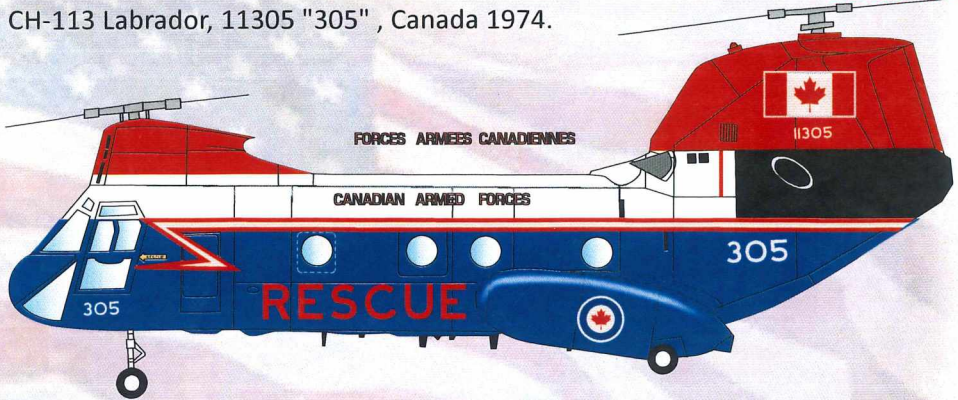

# Boeing Vertol 107 Part 1

CATN° 48-194

PRINTSCALE

INFO.PRINTSCALE@GMAIL.COM

SCALE 1/48

- ① CH-113 Labrador, 11305 "305", Canada 1974.

FS 11105 Red FS 15065 Blue

- ② CH-113A Voyageur, 11308 "308", Canada 1985.