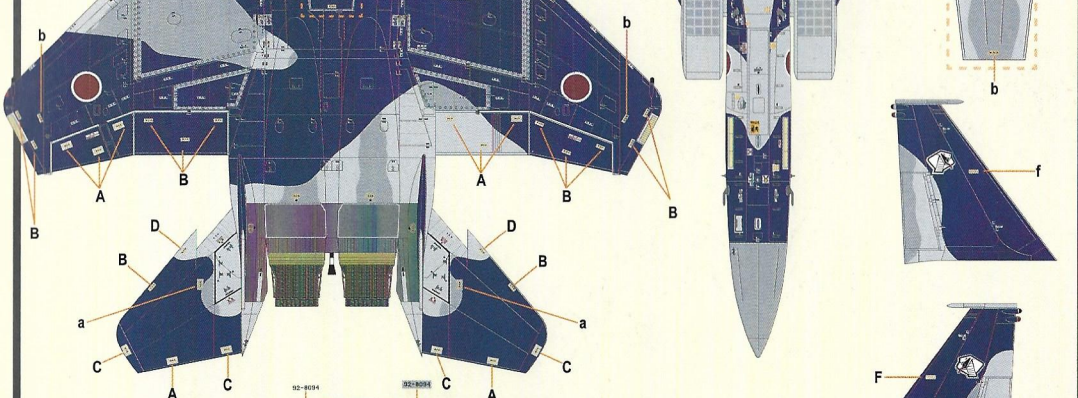

2021 Komatsu A.B.

FS15065

600 Gal. drop tank(Inboard Pylon)

R

L

FS36118

Black

White