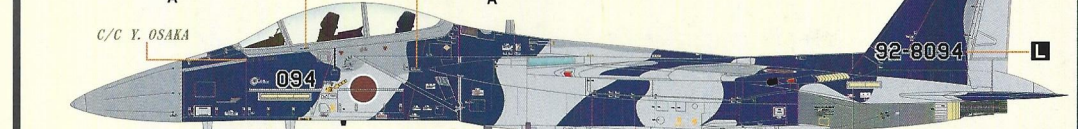

2021 Komatsu A.B.

FS15065

600 Gal. drop tank(Inboard Pylon)

R

L

FS36118

Black

White