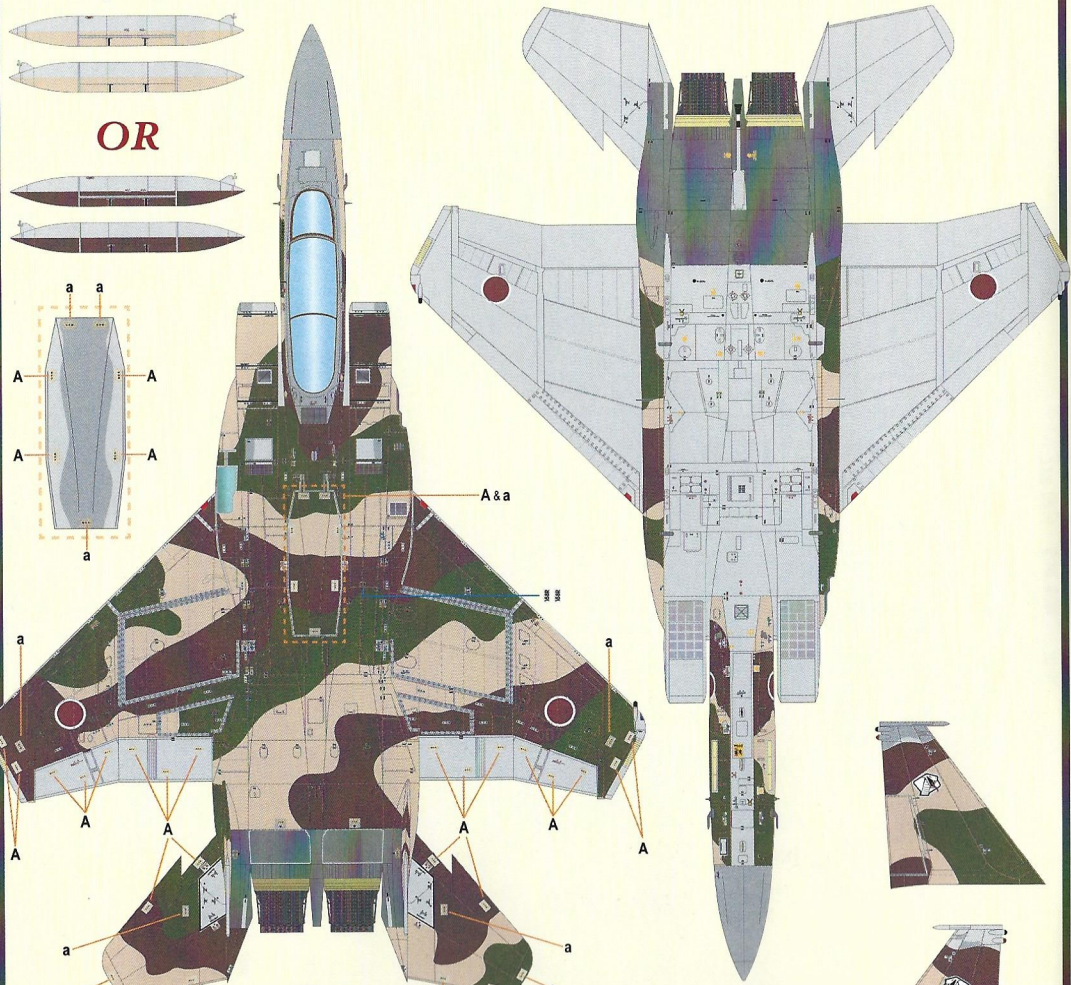

DO NOT USE [X]

600 Gal. drop tank(Centerline)

OR