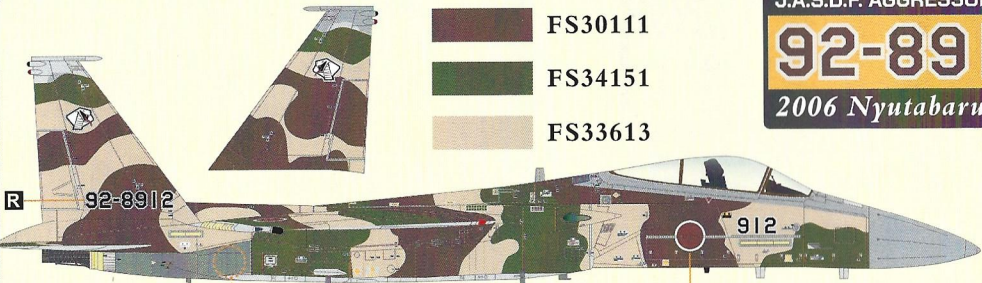

1:48

© DXM HOBBY STUDIO 2023

J.A.S.D.F. AGGRESSOR F-15J

92-8912

2006 Nyutabaru A.B.

- FS30111
- FS34151
- FS33613

DO NOT USE [X]

600 Gal. drop tank(Centerline)