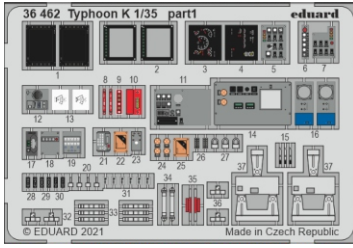

Typhoon K

eduard

36 462

1/35

detail set for ZVEZDA 1/35 kit • sada detailů pro stavebnici ZVEZDA 1/35

- APPLY EXPRESS MASK AND PAINT BEFORE GLUING
POUŽIT EXPRESS MASK NABARVIT PŘED SLEPENÍM
- SYMMETRICAL ASSEMBLY
SYMETRICKÁ MONTÁŽ
- REMOVE
ODSTRANIT
- GRIND
OBROUSIT
- DRILL HOLE
VRTAT OTVOR
- BEND
OHNOUT
- OPTION
VOLBA
- REPLACE
NAHRADIT
- 1** COLORED ETCHED PARTS
LEPTANÉ BAREVNÉ DÍLY
- 1** ETCHED PARTS
LEPTANÉ NEBAREVNÉ DÍLY
- 1** ORIGINAL KIT PARTS
PŮVODNÍ DÍLY STAVEBNICE

ORIGINAL KIT PARTS
PŮVODNÍ DÍLY STAVEBNICE

PHOTO-ETCHED PARTS
LEPTANÉ DÍLY

PARTS TO BE REMOVED
DÍLY K ODSTRANĚNÍ

FILL
TMELIT